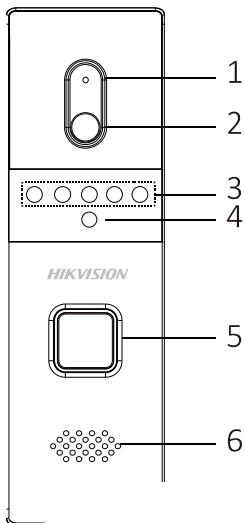

Интерфейсы

Цифра	Наименование
1	Микрофон
2	Встроенная камера
3	ИК-подсветка
4	Фоторезистор
5	Кнопка вызова
6	Динамик

Цифра	Наименование	Цифра	Наименование
1	Индикатор питания	6	LCD-экран
2	Кнопка приема/ отбоя вызова	7	Микрофон
3	Кнопка отпирания двери	8	Разъемы и интерфейсы
4	Кнопка просмотра в реальном времени	9	Динамики
5	Кнопка управления меню	10	Регулятор громкости

*Изображения и спецификации могут быть изменены без дополнительного уведомления.

*За подробной информацией обращайтесь к вашему персональному менеджеру

Спецификации

Вызывная панель	
Камера	
Матрица	1/4" CMOS
Разрешение камеры	720 x 576
Частота к/с	25к/с
Аудио	
Аудиовход	Встроенный всенаправленный микрофон
Аудиовыход	Встроенный динамик
Качество аудио	Подавление шума
ИК-подсветка	
Описание	Фоточувствительная ИК-подсветка
Дальность действия	До 2м
Интерфейсы	
Видеовход	1 канал
Аудиовход/ выход	1/ 1 канал
Источник питания	1
Заземление	1
Основное	
Количество абонентов	2
Материал	Цинковый сплав
Потребляемая мощность	≤5Вт
Рабочие условия	-30°C ~ 70°C, влажность 10%~90%
Размеры	145×49.2х26.45мм
Видеодомофон	
Параметры дисплея	
Дисплей	7", цветной TFT ЖК
Максимальное разрешение дисплея	800 x 480
Метод работы	Механические кнопки
Аудио	
Аудиовход	Встроенный всенаправленный микрофон
Аудиовыход	Встроенный динамик
Качество аудио	Подавление шума
Интерфейсы	