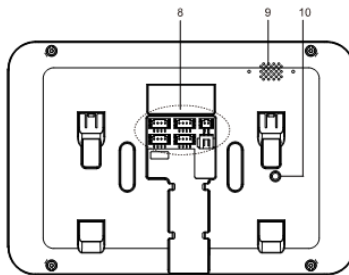

Интерфейсы

Цифра	Наименование
1	Микрофон
2	Встроенная камера
3	ИК-подсветка
4	Фоторезистор
5	Кнопка вызова
6	Динамик

Цифра	Наименование	Цифра	Наименование
1	Индикатор питания	6	LCD-экран
2	Кнопка приема/ отбоя вызова	7	Микрофон
3	Кнопка отпирания двери	8	Разъемы и интерфейсы
4	Кнопка просмотра в реальном времени	9	Динамики
5	Кнопка управления меню	10	Регулятор громкости

*Изображения и спецификации могут быть изменены без дополнительного уведомления.

*За подробной информацией обращайтесь к вашему персональному менеджеру

Спецификации

Вызывная панель	
Камера	
Матрица	1/4" CMOS
Разрешение камеры	720 x 576
Частота к/с	25к/с
Аудио	
Аудиовход	Встроенный всенаправленный микрофон
Аудиовыход	Встроенный динамик
Качество аудио	Подавление шума
ИК-подсветка	
Описание	Фоточувствительная ИК-подсветка
Дальность действия	До 2м
Интерфейсы	
Видеовход	1 канал
Аудиовход/ выход	1/ 1 канал
Источник питания	1
Заземление	1
Основное	
Количество абонентов	2
Материал	Цинковый сплав
Потребляемая мощность	≤5Вт
Рабочие условия	-30°C ~ 70°C, влажность 10%~90%
Размеры	145×49.2х26.45мм
Видеодомофон	
Параметры дисплея	
Дисплей	7", цветной TFT ЖК
Максимальное разрешение дисплея	800 x 480
Метод работы	Механические кнопки
Аудио	
Аудиовход	Встроенный всенаправленный микрофон
Аудиовыход	Встроенный динамик
Качество аудио	Подавление шума
Интерфейсы	

Видеовход	1 канал
Аудиовход/ выход	1/ 1 канал
Источник питания	1
Заземление	1
Основное	
Питание	12В DC
Потребляемая мощность	≤5Вт
Рабочие условия	-10°С ~ 55°С, влажность 10%~90%
Размеры	195.8×132.8×18.39мм