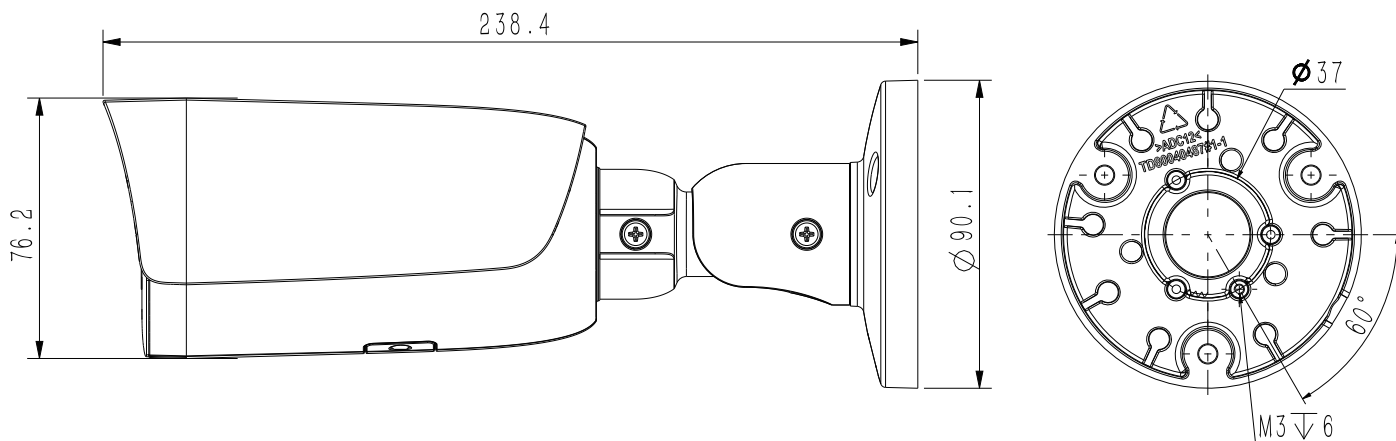

Габаритные размеры в мм

Аксессуары