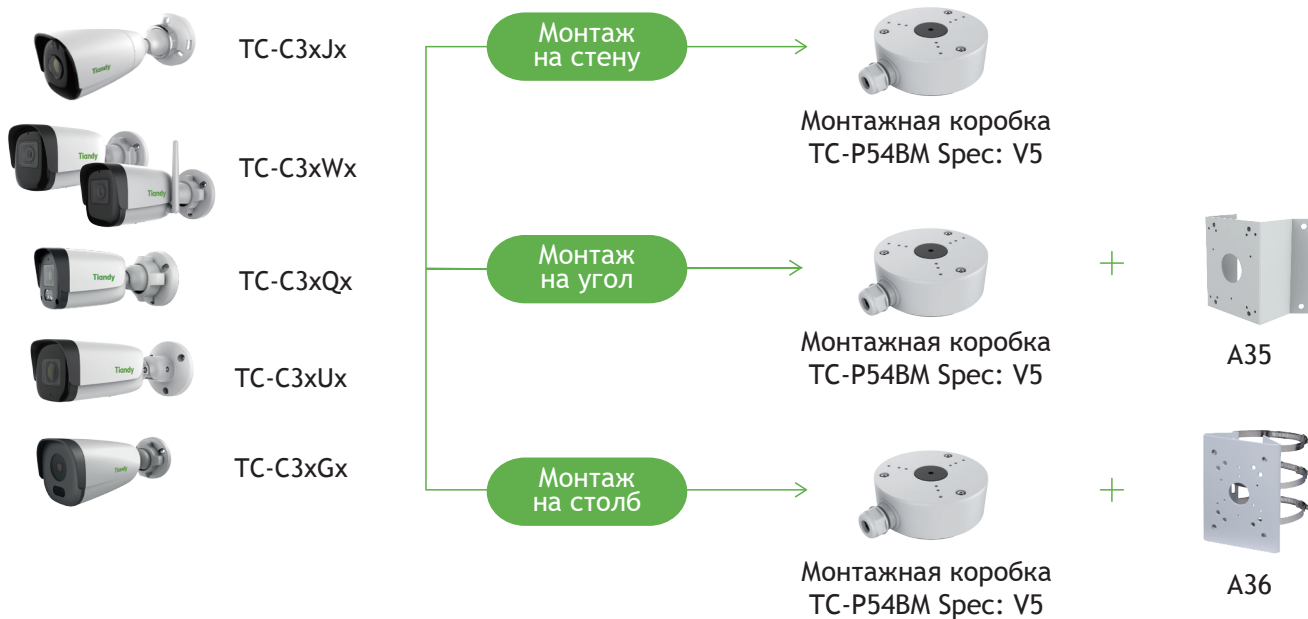

Модели для заказа

1D.20010.003582

TC-C35US SPEC:I8/A/E/Y/M/C/H/2.7-13.5mm/V4.0

Комплектация

Камера - 1шт
Монтажная наклейка - 1шт
Саморез с дюбелем - 3шт
Колпачок влагозащитный для RJ45 - 1шт
Руководство по установке - 1шт