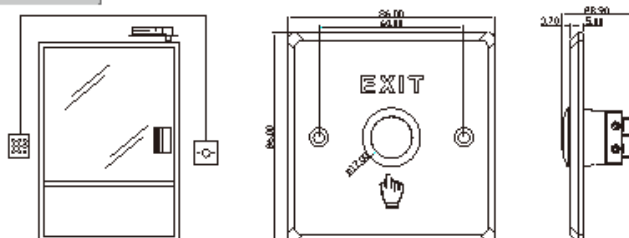

ПАСПОРТ ИЗДЕЛИЯ

Механическая кнопка выхода

DS-K7P01

www.hikvision.ru

DS-K7P01

Спецификации

Модель	DS-K7P01
Мощность передачи	3A@36В DC
Контакт выхода	NO/ NC/ COM
Тест на износ	Более 500 000 циклов
Материал	Алюминиевый сплав
Рабочие условия	-10°C — 55°C, влажность 0% - 95%
Размеры	86 × 86 × 28.9мм
Вес (нетто)	≤0,25кг

*Изображения и спецификации могут быть изменены без дополнительного уведомления.

*За подробной информацией обращайтесь к вашему персональному менеджеру

Схема монтажа

Dimension

Installation