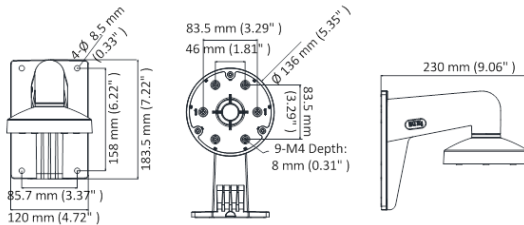

DS-1473ZJ-135

Общая информация

- Алюминиевый сплав
- Улучшенный дизайн влагозащиты

Размеры

Внимание

- Кронштейн должен быть установлен на плоскую поверхность стены
- Водонепроницаемая резиновая прокладка в комплекте
- Стена, на которую устанавливается кронштейн, должна выдерживать вес предполагаемой камеры и аксессуаров в трехкратном размере
- Максимальная грузоподъемность кронштейна – 3кг

Спецификации

Модель	DS-1473ZJ-135
Описание	Настенный кронштейн
Цвет	Белый Ник
Назначение	Купольные камеры
Материал	Алюминиевый сплав
Размеры	136 × 183,5 × 230мм
Вес (нетто)	0,704кг

*Изображения и спецификации могут быть изменены без дополнительного уведомления.

*За подробной информацией обращайтесь к вашему персональному менеджеру