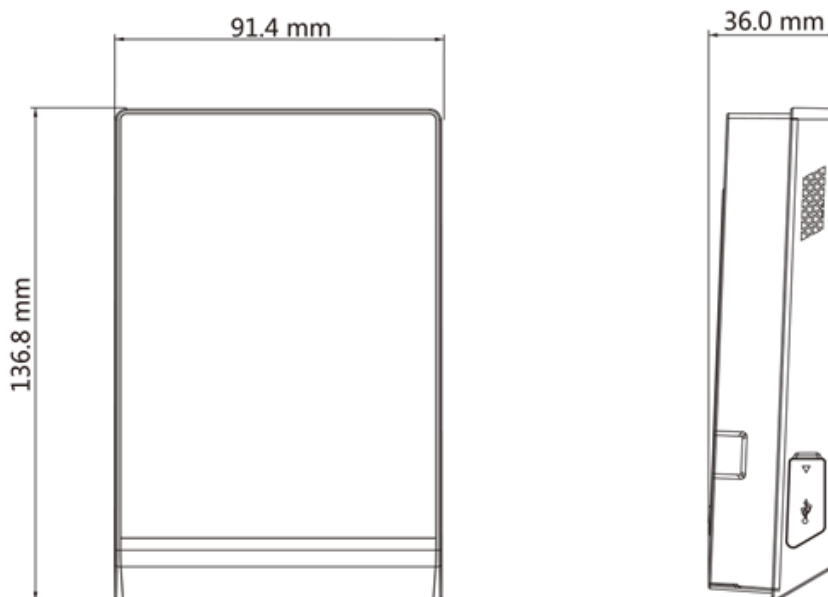

▪ Размеры (ед. изм.: мм)

▪ Доступные модели

DS-K1T105AE

Правила эксплуатации

1. Устройство должно эксплуатироваться в условиях, обеспечивающих возможность работы системы охлаждения. Во избежание перегрева и выхода прибора из строя не допускается размещение рядом с источниками теплового излучения, использование в замкнутых пространствах (ящик, глухой шкаф и т.п.). Рабочий диапазон температур: от минус 30 до плюс 60 °С.
2. Все подключения должны осуществляться при отключенном электропитании.
3. Запрещена подача на входы устройства сигналов, не предусмотренных назначением этих входов, это может привести к выходу устройства из строя.
4. Не допускается воздействие на устройство температуры свыше плюс 60 °С, источников электромагнитных излучений, активных химических соединений, электрического тока, а также дыма, пара и других факторов, способствующих порче устройства.
5. Конфигурирование устройства лицом, не имеющим соответствующей компетенции, может привести к некорректной работе, сбоям в работе, а также к выходу устройства из строя.
6. Не допускаются падения и сильная тряска устройства.
7. Рекомендуется использование источника бесперебойного питания, во избежание воздействия скачков напряжения или нештатного отключения устройства.

Для получения информации об установке и включении устройства, пожалуйста, обратитесь к Краткому руководству пользователя соответствующего устройства.