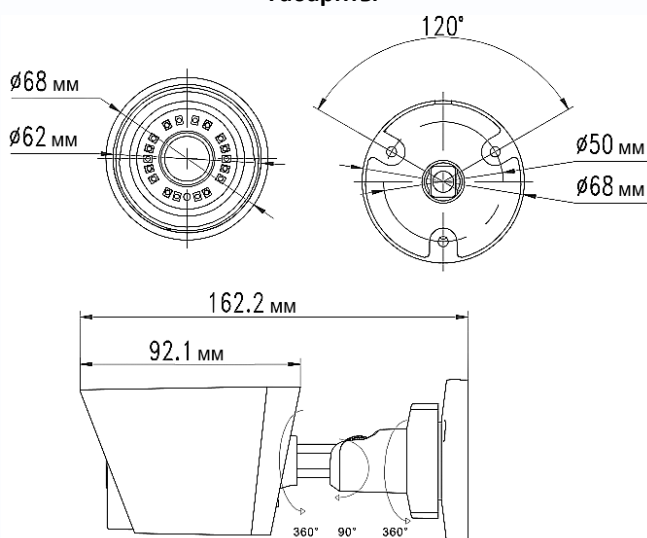

## Цилиндрическая универсальная видеокамера UVC 1080P с функцией «День/Ночь»

Уличная цилиндрическая универсальная видеокамера UVC (AHD, TVI, CVI, CVBS) 1080P «День/Ночь», 1/2.9" SONY CMOS Sensor, разрешение 2 Мр (1920 x 1080) 30 к/с, чувствительность: Цвет 0.01Люкс, Ч/Б 0.001Люкс (F1.8, AGC Вкл), 0 Люкс с ИК, поддержка передачи видео на расстояние до 500м по коаксиальному кабелю, 3-х мегапиксельный фиксированный объектив 3.6мм. ИК подсветка до 20 метров, питание DC12В/400мА, -30°C ~ +60°C, Ø 68 x 162 мм, IP-66

### Габариты

### Технические параметры

Модель	TSc-P1080pUVCf (3.6)
Матрица	1/2.9" SONY Exmor CMOS (IMX323)
Разрешение	<b>2 Мр</b>
Пиксели	1920 x 1080 PAL
Чувствительность	Цвет: 0.01Люкс, Ч/Б: 0.001Люкс (F1.8, AGC Вкл), 0 Люкс с ИК
День-Ночь	Авто/День/Ночь
Объектив	f=3.6 мм фиксированный (86°), M12
Электронный затвор	Авто: PAL 1/25-1/50,000 сек
Синхронизация	Внутренняя
Гамма	0,45
Баланс белого	Авто/Внутри/Улица/Ручной
Видеовыход	Композитный (1.0Vp-p, 75Ом)
Сигнал/шум	>41dB (APU Выкл.)
Дальность ИК подсветки	30 м
Рабочая температура	-30°C ~ +60°C RH95% Макс.
Температура хранения	-20°C ~ +60°C RH95% Макс.
Питание	DC12V/400мА
Габариты	Ø 68 x 162 мм
Вес	400 г
Класс защиты	IP66