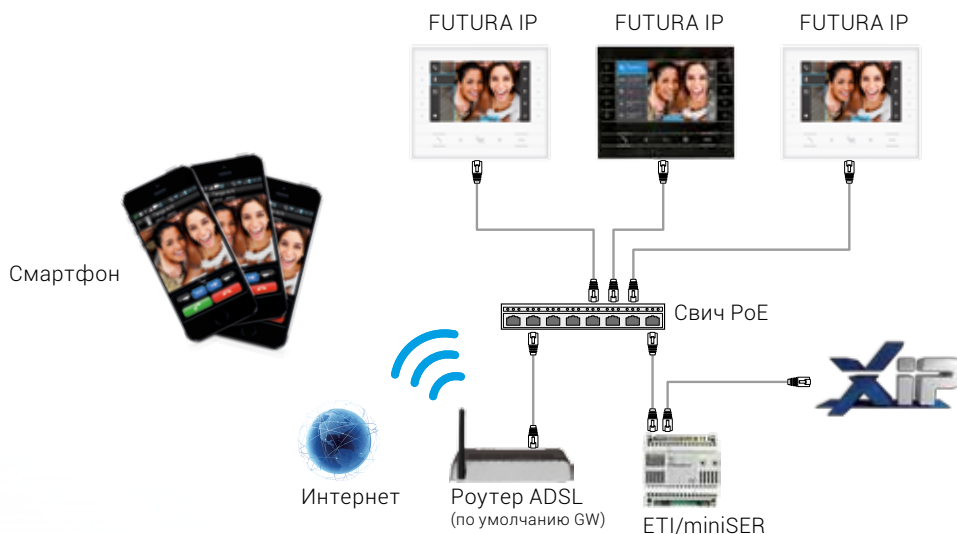

Запись аудио/видеосигнала с вызывных панелей

Расширенные возможности

Futura – это домофон, который может управлять системой «Умный дом» BPT Home Sapiens, обмениваться информацией и видео/аудио сообщениями с подключенными устройствами

Совместимо с двухпроводной системой X1

FU7URA IP Усовершенствованный домофон для общения на новом уровне

- ◆ IP-устройство
- ◆ Питание по Ethernet (PoE) или от локального блока питания
- ◆ Совместимо с SIP и Voice over IP-протоколами:
- ◆ Кодек сжатия H.264, G.711 аудио-кодек
- ◆ Встроенный WEB-интерфейс для настройки и управления с ПК через браузер

Дополнительные возможности

- ◆ Расширенный мульти-язычный интерфейс
- ◆ Приём вызовов с панелей системы XIP
- ◆ Приём аудио/видеозвонов от консьержа
- ◆ Неограниченные интерком-вызовы между устройствами Futura и смартфонами/планшетами в системе
- ◆ Функция автоответчика с возможностью записи в ручном и автоматическом режимах
- ◆ Полифонические мелодии
- ◆ Список контактов
- ◆ Клавиши управления доп. устройствами (AUX)
- ◆ Интеграция с системами «Умный дом» BPT Home Sapiens
- ◆ Функция аудиосообщений
- ◆ Функция управления лифтом
- ◆ Подключение к IP-камерам системы
- ◆ Отображение статуса открытия двери
- ◆ Получение текстовых рассылок от консьержа

Совместимо с цифровой системой XIP.

FUTURA IP Схемы подключений

Схема подключения с питанием через PoE-свич

Схема подключения с локальным блоком питания

FU7URA

РАСШИРЬ СВОИ ГОРИЗОНТЫ

Простой, интуитивно понятный графический интерфейс