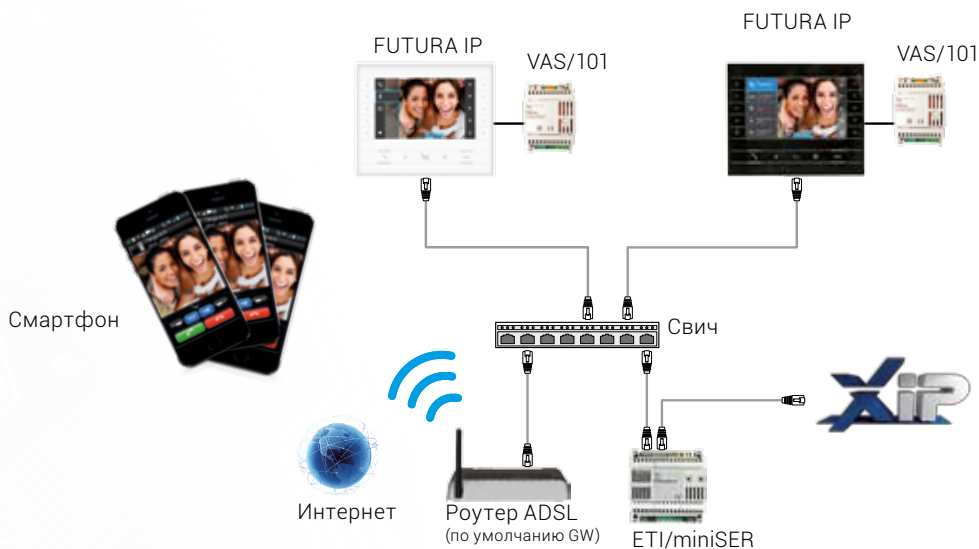

Запись аудио/видеосигнала с вызывных панелей

Расширенные возможности

Futura – это домофон, который может управлять системой «Умный дом» BPT Home Sapiens, обмениваться информацией и видео/аудио сообщениями с подключенными устройствами

Совместимо с двухпроводной системой X1

FU7URA IP Усовершенствованный домофон для общения на новом уровне

- ◆ IP-устройство
- ◆ Питание по Ethernet (PoE) или от локального блока питания
- ◆ Совместимо с SIP и Voice over IP-протоколами:
- ◆ Кодек сжатия H.264, G.711 аудио-кодек
- ◆ Встроенный WEB-интерфейс для настройки и управления с ПК через браузер

Дополнительные возможности

- ◆ Расширенный мульти-язычный интерфейс
- ◆ Приём вызовов с панелей системы XIP
- ◆ Приём аудио/видеозвонов от консьержа
- ◆ Неограниченные интерком-вызовы между устройствами Futura и смартфонами/планшетами в системе
- ◆ Функция автоответчика с возможностью записи в ручном и автоматическом режимах
- ◆ Полифонические мелодии
- ◆ Список контактов
- ◆ Клавиши управления доп. устройствами (AUX)
- ◆ Интеграция с системами «Умный дом» BPT Home Sapiens
- ◆ Функция аудиосообщений
- ◆ Функция управления лифтом
- ◆ Подключение к IP-камерам системы
- ◆ Отображение статуса открытия двери
- ◆ Получение текстовых рассылок от консьержа

Совместимо с цифровой системой XIP.

FUTURA IP Схемы подключений

Схема подключения с питанием через PoE-свич

Схема подключения с локальным блоком питания

FU7URA

РАСШИРЬ СВОИ ГОРИЗОНТЫ

Простой, интуитивно понятный графический интерфейс