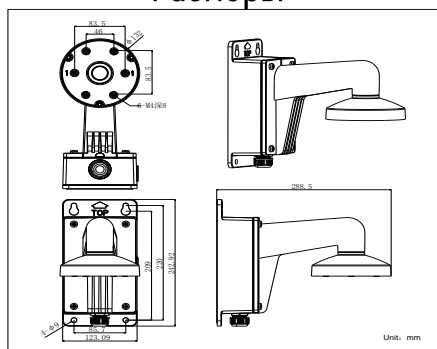

## Размеры

## Внимание

- Кронштейн должен быть установлен на плоскую поверхность стены
- Стена, на которую устанавливается кронштейн, должна выдерживать вес предполагаемой камеры и аксессуаров в трехкратном размере
- Максимальная грузоподъемность кронштейна - 4,5кг

## Спецификации

Модель	DS-1273ZJ-130-TRL
Описание	Настенный кронштейн
Цвет	Белый Ник
Назначение	Купольные камеры
Материал	Алюминиевый сплав
Размеры	130 × 182 × 120мм
Вес (нетто)	0,9кг

\*Изображения и спецификации могут быть изменены без дополнительного уведомления.