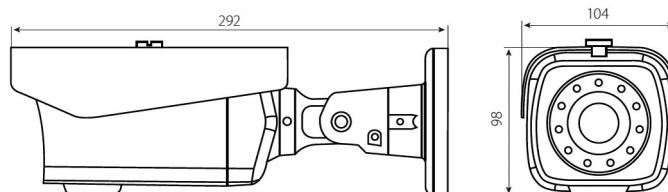

IP - камеры ОРТі

ИСПОЛЬЗОВАНИЕ В УСЛОВИЯХ СО СЛОЖНЫМ И СЛАБЫМ ОСВЕЩЕНИЕМ

IP-камера оснащена механически отключаемым ИК-фильтром и обеспечивает работу при минимальной освещенности до 0.05 лк в цветном режиме. В условиях отсутствия освещения камера активирует работу 8 встроенных мощных ИК-светодиодов и обеспечивает дальность ИК-подсветки более 35 метров.

ДОПОЛНИТЕЛЬНЫЕ ВОЗМОЖНОСТИ

В IP-камере имеется детектор движения с 8 настраиваемыми зонами, а также детектор внешнего воздействия на камеру (сдвиг/расфокусировка).

РАЗМЕРЫ

Имеется возможность задавать параметры видеопотока (например, битрейт и фреймрейт) для нормального состояния и для состояния тревоги (при активации события). Это позволяет существенным образом экономить дисковое пространство при записи видео.

ВАРИАНТЫ УСТАНОВКИ

Камера имеет компактные размеры и поставляется вместе с усиленным кронштейном, обеспечивающим полную скрытую проводку кабеля. Конструкция кронштейна позволяет устанавливать камеру как на вертикальные, так и на горизонтальные поверхности.

ТЕХНИЧЕСКИЕ ХАРАКТЕРИСТИКИ

Модель:	STC-IPM5691/1
Тип:	5-мегапиксельная уличная IP-камера с ИК-подсветкой
Чувствительный элемент:	1/1.8" КМОП-матрица 6 Мп Sony Starvis™ с прогрессивным сканированием
Встроенный объектив:	Мегапиксельный моторизованный с АРД f3.6~10 мм/F1.5
Доступные разрешения:	5 Мп (2592x1944), 3 Мп (2048x1536), Full HD (1920x1080), SXGA (1280x1024), HD 720p (1280x720), 4CIF (704x576), VGA (640x480), CIF (352x288), QVGA (320x240)
Компрессия видео:	H.264, M-JPEG
Максимальный фреймрейт:	15 к/с при 5 Мп; 30к/с при всех остальных разрешениях
Видеопотоки:	До 3 потоков одновременно с возможностью настройки сжатия, битрейта, разрешения, фреймрейта
Битрейт:	От 100 до 12000 Кбит/с
Минимальная освещенность:	Цв.: 0.05 лк (F1.2); Ч/б, ИК-подсветка вкл.: 0 лк
Соотношение сигнал/шум:	54 дБ
ИК-подсветка:	8 мощных ИК-светодиодов, дальность более 35 метров
Режим «день/ночь»:	С отключаемым ИК-фильтром: авто / цвет / ч/б
Динамический диапазон:	Регулируемый программный WDR
Шумоподавление:	2D/3D DNR
Электронный затвор:	Авто: от 1/50 до 1/135000 с; Ручной: от 1/10 до 1/10000 с
Баланс белого:	Авто/Indoor/Outdoor/Тень/Безобл. Небо/Лампы накаливания/Флуоресцентное освещение/Ручная настройка
Поддерживаемые сетевые протоколы:	TCP/IP, UDP, IPv4/v6, HTTP, HTTPS, FTP, UPnP, RTP, RTSP, RTCP, DHCP, ARP, Zeroconf
Реакция камеры на события тревоги:	Изменение параметров видеопотока, загрузка данных на FTP, отправка уведомлений на электронную почту
Детектор движения:	Есть (8 зон)
Приватные зоны:	Есть (4 зоны)
Слот для карты памяти:	MicroSD (до 64 Гб)
Питание IP-камеры:	12 В пост. тока/ PoE
Потребляемая мощность:	Макс. 12 Вт
Уровень пылевлагозащиты:	IP66
Диапазон рабочих температур:	-40...+45°C
Габариты (ШxВxД):	104 x 97.5 x 292 мм
Масса:	1.1 кг

ПО И АКСЕССУАРЫ

SmartStation	Мультисерверное, мультиклиентское ПО с возможностью подключения неограниченного количества камер. Поддержка до 64 каналов видео и звука из расчета на 1 сервер записи.
STNR-xxxx	Сетевые видеорегистраторы.