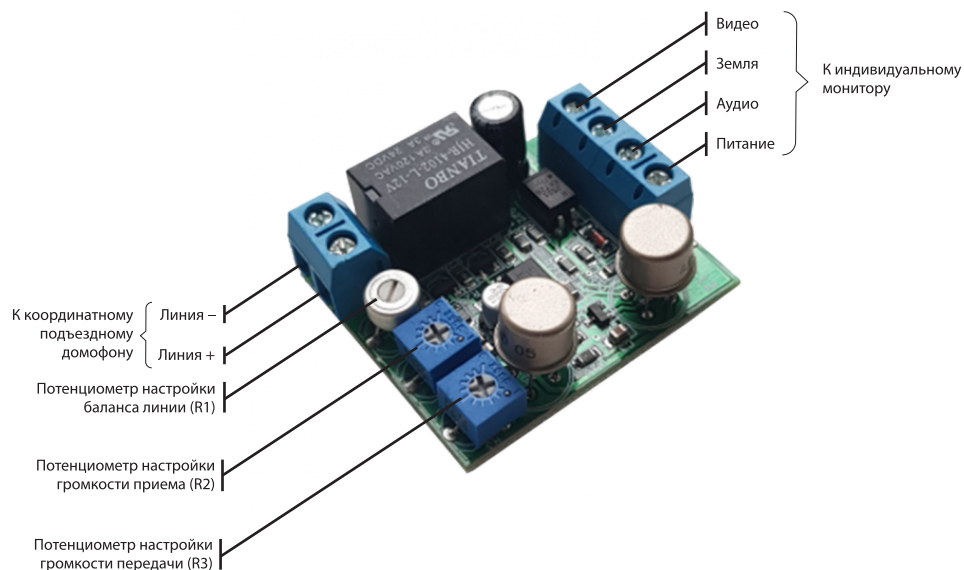

Адаптер VZ-12 предназначен для подключения многоквартирных подъездных домофонов «Визит», «Цифрал», «Метаком», «Eltis», «Факториал» к видеомониторам брендов «COMMAX», «Slinex», «Tantos», «Quantum», «Kenwei» и т.п. и обеспечивает согласование разговорных и управляющих цепей видеомонитора и подъездного домофона.

R1 – переменный резистор для настройки баланса линии. Настройку баланса линии необходимо производить в случае отсутствия вызывного сигнала на видеодомофоне или при повторном вызове по завершении разговора;
 R2 – регулятор громкости в сторону абонентского монитора;
 R3 – регулятор громкости в сторону координатного подъездного домофона;

НАПРЯЖЕНИЕ ПИТАНИЯ
 (ОТ ВИДЕОДОМОФОНА)
 10..15 В

ГАБАРИТНЫЕ РАЗМЕРЫ
 34×40×15 мм

ПОТРЕБЛЯЕМАЯ МОЩНОСТЬ
 1 Вт

РАБОЧАЯ ТЕМПЕРАТУРА
 -10 ... +55 °С

Схема подключения адаптера VZ-12