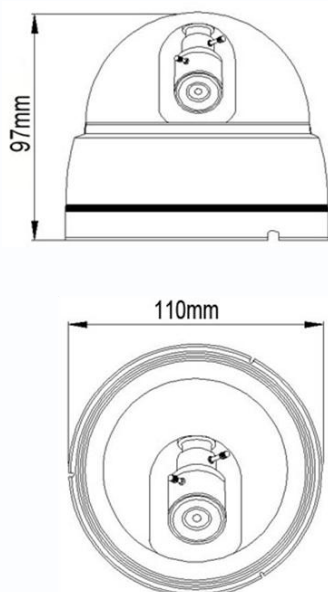

Внутренняя купольная цветная видеокамера AHD 960P с функцией «День/Ночь»

Внутренняя купольная цветная видеокамера AHD 960P «День/Ночь», 1/3" pixel Progressive CMOS Sensor, разрешение 1.3 Мр (1280 x 960)/ 30 к/с, AHD-выход, чувствительность 0,01 лк, поддержка передачи видео на расстояние до 500м по коаксиальному кабелю, мегапиксельный вариофокальный объектив $f = 2.8-12$ мм. ИК подсветка до 20 метров, питание DC12В/300мА, $-15^{\circ}\text{C} \sim +60^{\circ}\text{C}$, $\varnothing 110 \times 97$ мм, IP-54

Особенности

- Разрешение 1.3 Мр
- Встроенная ИК подсветка

Технические параметры

Модель	TSc-Di960pAHDv(2.8-12)
Матрица	1/3" Progressive CMOS
Разрешение	1.3 Мр
Пиксели	1280 x 960 PAL
Чувствительность	0.01 Люкс
День-Ночь	Авто/День/Ночь
Объектив	$f=2,8-12$ мм вариофокальный
Электронный затвор	Авто: PAL 1/50-1/100,000 сек
Синхронизация	Внутренняя
Гамма	0,45
Баланс белого	Авто
Видеовыход	Композитный (1.0Vp-p, 75Ом)
Сигнал/шум	>50dB (APU Выкл.)
ИК подсветка	8 шт.
Дальность ИК подсветки	20 м
Рабочая температура	$-15^{\circ}\text{C} \sim +60^{\circ}\text{C}$ RH95% Макс.
Температура хранения	$-20^{\circ}\text{C} \sim +60^{\circ}\text{C}$ RH95% Макс.
Питание	DC12V/300мА
Габариты	$\varnothing 110 \times 97$ мм
Вес	280 г
Класс защиты	IP54