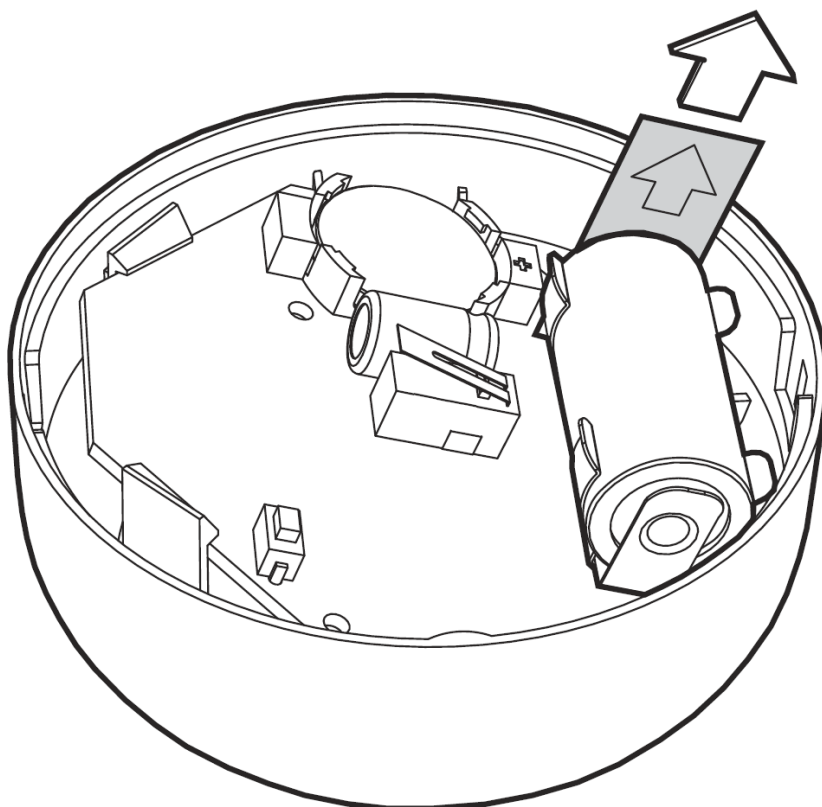

1.9 Арфа-ПРО сохраняет работоспособность в следующих условиях:

- температура окружающей среды – от -20 до +55 °С;
- относительная влажность – до 95 % при 40 °С (без конденсации).

1.10 Средний срок службы – не менее 8 лет.

1.11 Степень защиты, обеспечиваемая корпусом (по ГОСТ 14254-2015) – IP30.

1.12 Габаритные размеры – Ø80x36 мм.

1.13 Масса – не более 0,15 кг.