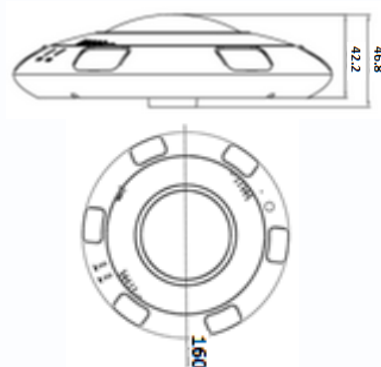

Габариты

Аксессуары

Кронштейн TSi-Br636

Технические характеристики

Параметры видео	
Сенсор	1/1.8 SONY EXMOR IMX178 сенсор, 0.1 Люкс (день) / 0.01 Люкс (ночь) / 0 Люкс (с ИК подсветкой), механический ИК-фильтр, ИК подсветка 6 зон 10м с упр. яркостью * Чувствительность указана без использования режима накопления заряда. В режиме накопления заряда чувствительность 0.01 Люкс (день) / 0.005 Люкс (ночь)
Затвор	От 1/5 с до 1/50000 с, ручной и автоматический
Объектив	f=1.6 мм (F=1.6), угол обзора по горизонтали 360°, автодиафрагма
Режимы работы	360°+3/5/7 произвольных областей, управляемых в реальном времени через e-PTZ Панорама 180°
Разрешение	3072x2048, 15 к/с
Скорость передачи данных	От 100 до 12000 кбит/с, низкий битрейт, типично 4.5Мбит/с
Управление потоком	Переменный битрейт (VBR) или постоянный битрейт (CBR)
Параметр качества	От 1 до 9
Кодирование	Двойное кодирование H.264/H.264
Видеопотоки	1. H.264 3072x2048x15к/с; 1920x1920x30к/с; 1440x1440x30к/с; 1920x1080x30к/с; (High, Main, Base Profile) 2. 1280x1280x30к/с; 720x720x30к/с; 740x576x30к/с; (High, Main, Base Profile)
Настройки	Яркость (0...100), Насыщенность (0...100), Контрастность (0...100), Четкость (0...100), Усиление (авто, 0...100 дБ), День/Ночь (автоматически, вручную, по расписанию), Метод замера экспозиции (матричный, центрально-взвешенный, центральный по горизонтали, центральный по вертикали), ИК подсветка (автоматически и вручную с регулировкой яркости), WDR (0...100), HLC (0...100), BLC, Зеркальность (по горизонтали, по вертикали, поворот), Шумопонижение 2DNR/3DNR (авто, 0...100)
Экранное меню	Есть, русский и английский язык
Параметры аудио	
Аудио вход	Линейный вход
Аудио выход	Линейный
Аудио компрессия	G711a_LAW, G711 m_LAW, PCM_RAW
Сеть и интерфейсы	
Сетевой интерфейс	10Base-T/100Base-TX Ethernet порт
Сетевые протоколы	IPv4, IPv6, RTP/RTCP, TCP/UDP, HTTP, DHCP, DNS, FTP, DDNS, PPPOE, SMTP, NTP, RTSP
Соединение	DHCP, Статический адрес
Безопасность	Программный и аппаратный сторожевой таймер, многоуровневый доступ пользователей с защитой паролем и настройкой прав доступа
Пользователи	Не более 4 одновременных подключений
SD карта	microSD до 64 Гб
Вход / Выход тревоги	1 / 1
ONVIF	2.4
Запись и события	
Детекция движения	Встроенный многозонный детектор
SD карта	Запись видео и звука по расписанию и по событиям
Эксплуатация	
Питание	DC 9...12 В ±5%, AC 24 В ±10%, PoE IEEE 802.3af
Потребляемая мощность	Не более 10 Вт
Габариты	160x47 мм
Рабочий температур диапазон	от -35 до +60°C
Относительная влажность	от 10 до 90% (без конденсата)
Системные требования	Microsoft Windows 7/Windows 8/Windows 10 Microsoft Internet Explorer 7.x или выше, Opera, Chrome, Firefox, Safari
Веб интерфейс	Русский и английский
Комплект поставки	- IP-камера с объективом 1.6 мм - Крепежный комплект - Компакт-диск с документацией и программным обеспечением - Упаковочная тара
Примечание	Комплект поставки и любые технические характеристики могут быть изменены производителем в любое время без предварительного уведомления.