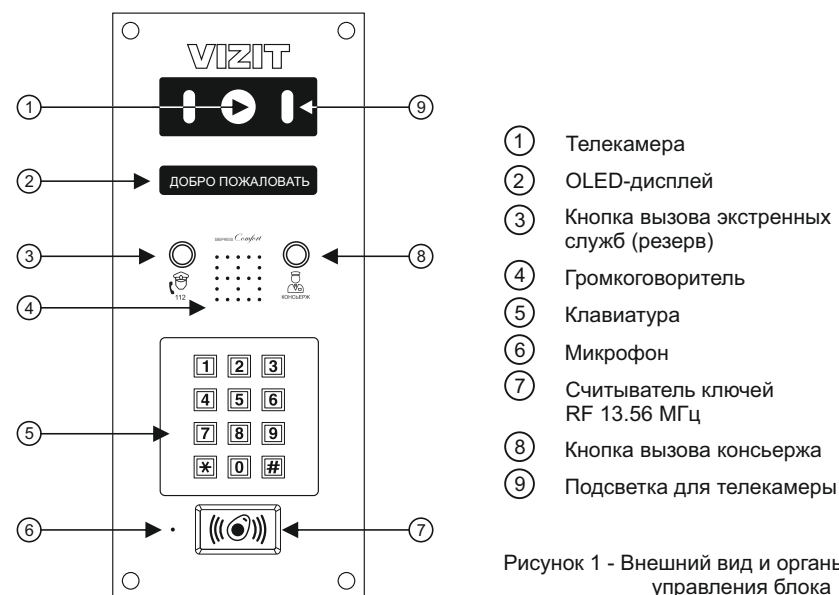

www.vizit-group.com/ru/, www.domofon.ru, www.domofon-vizit.ru, www.domofon-vizit.kiev.ua.

Блок вызова домофона **БВД-440FCB** (в дальнейшем - блок) используется совместно с блоками управления **серии 400 (БУД-485х, БУД-430х, БУД-420х)** как составная часть многоквартирных домофонов и видеодомофонов **VIZIT** (серия 400).

Рисунок 1 - Внешний вид и органы управления блока

В наименовании блока **БВД-440FCB** используются буквенные обозначения:

F - считыватель ключей RF (**VIZIT-RF3.x** и **VIZIT-RF7.x** / 13.56 МГц);

C - телекамера цветного изображения;