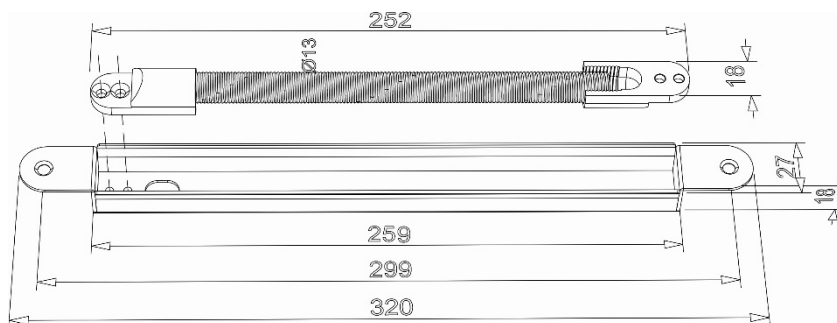

ST-DL440

Кабелепереход гибкий врезной ST-DL440

- Защита кабельных коммуникаций от повреждения
- Подходит для деревянных, алюминиевых или пластиковых дверей
- Врезной тип установки
- Выполнен из нержавеющей стали

Гибкий кабелепереход ST-DL440 предназначен для защиты кабеля, идущего от рамы к дверному полотну. Врезная конструкция обеспечивает скрытый подвод кабеля к замку двери.

Технические характеристики

Модель:	ST-DL440
Материал:	Нержавеющая сталь
Тип монтажа:	Врезной
Рабочий диаметр:	До 10 мм
Угол открывания двери:	До 120°
Габариты:	320 x 27 x 18 мм