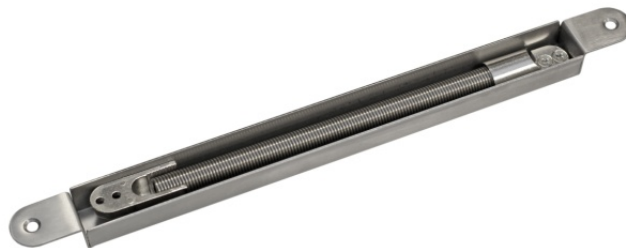

ST-DL440

Кабелепереход гибкий врезной ST-DL440

- Защита кабельных коммуникаций от повреждения
- Подходит для деревянных, алюминиевых или пластиковых дверей
- Врезной тип установки
- Выполнен из нержавеющей стали

Гибкий кабелепереход ST-DL440 предназначен для защиты кабеля, идущего от рамы к дверному полотну. Врезная конструкция обеспечивает скрытый подвод кабеля к замку двери.

Технические характеристики

Модель:	ST-DL440
Материал:	Нержавеющая сталь
Тип монтажа:	Врезной
Рабочий диаметр:	До 10 мм
Угол открывания двери:	До 120°
Габариты:	320 x 27 x 18 мм