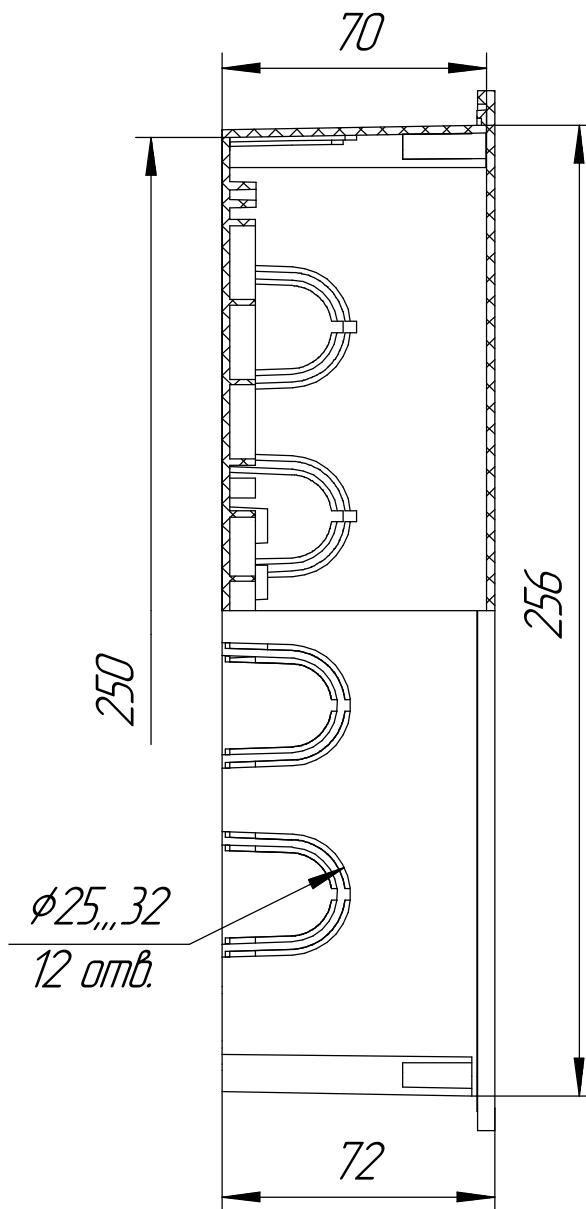

Промрукав
Русский производитель электрики

Распределительная коробка 80-0880 для с/п безгалогенная (HF) 256x171x70