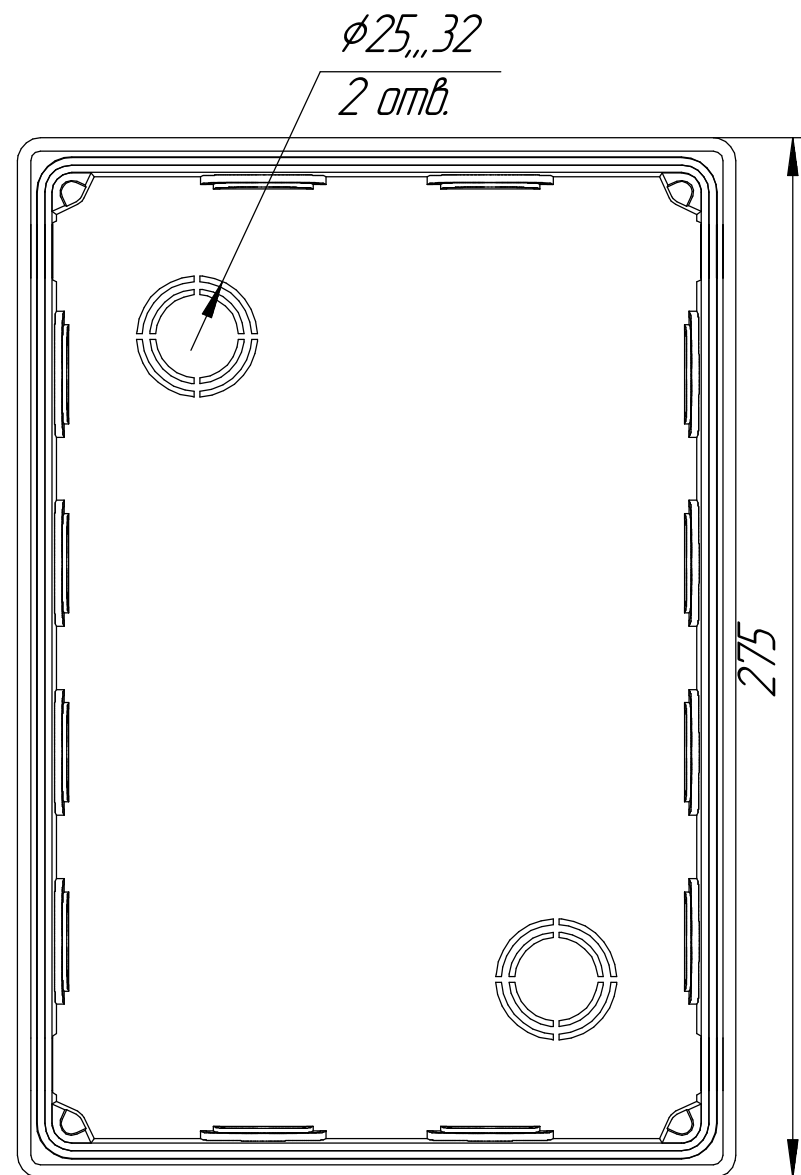

Промрукав
Русский производитель электрики

Распределительная коробка 80-0880 для с/п безгалогенная (HF) 256x171x70