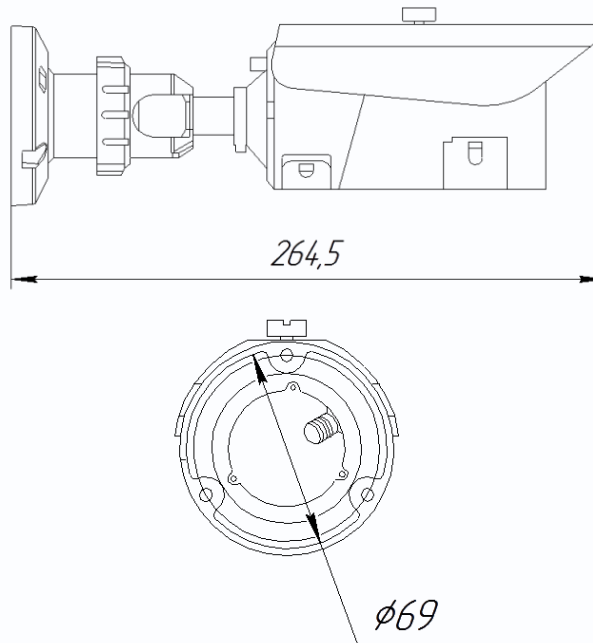

Габариты

SECUROS

Технические характеристики

Параметры видео	
Сенсор	1/3 CMOS сенсор, 0.1 Люкс (день) / 0.01 Люкс (ночь) / 0 Люкс (с ИК подсветкой), механический ИК-фильтр, ИК подсветка до 25 м
Затвор	От 1/5 с до 1/20000 с
Объектив	Вариофокальный 3 - 12 мм (F=1.4), управление диафрагмой DC-drive, угол обзора по горизонтали 23° - 77°
Разрешение	2688x1520x15к/с, 2560x1440x15к/с, 2304x1296x20к/с, 1920x1080x 30 к/с
Скорость передачи данных	От 100 до 12000 кбит/с
Управление потоком	Переменный битрейт (VBR) или постоянный битрейт (CBR)
Параметр качества	От 1 до 9
Кодирование	Двойное кодирование H.264/H.264
Видеопотоки	1. 2688x1520 (от 1 до 15 к/с), 2560x1440 (от 1 до 15 к/с), 2304x1296 (от 1 до 20 к/с), 1920x1080 (от 1 до 30 к/с) (High, Main, Base Profile) 2. 704x576, 640x480, 640x360, 352x288, 320x200 (от 1 до 25 к/с) (High, Main, Base Profile)
Настройки	Яркость, Насыщенность, Контрастность, Резкость, Затвор (авто и вручную), Усиление, День/Ночь (авто, вручную, по расписанию), Мощность ИК подсветки (авто и вручную), Автодиафрагма (авто и вручную), WDR, BLC, HLC, Метод замера экспозиции, Зеркальность, Режим «коридор», Шумопонижение (2D, 3D)
Экранное меню	Есть, русский и английский язык
Маска приватности	Есть
Сеть и интерфейсы	
Сетевой интерфейс	10Base-T/100Base-TX Ethernet порт
Сетевые протоколы	IPv4, IPv6, RTP/RTCP, TCP/UDP, HTTP, DHCP, DNS, FTP, DDNS, PPPOE, SMTP, NTP, Samba, Telnet
Соединение	DHCP, Статический адрес
Безопасность	Программный и аппаратный сторожевой таймер, многоуровневый доступ пользователей с защитой паролем и настройкой прав доступа
Пользователи	Не более 6 одновременных подключений
SD карта	microSD до 64 Гб
ONVIF	2.2 profile S
Запись и события	
Детектор движения	910 зон детекции
SD карта	Запись видео и звука по расписанию и по событиям
Эксплуатация	
Питание	9...12 В ±5%, PoE IEEE 802.3at
Потребляемая мощность	Не более 10 Вт
Габариты	69x265 мм (с кронштейном)
Рабочий диапазон температур	от -40 до +50°C
Относительная влажность	от 10 до 90% (без конденсата)
Системные требования	Microsoft Windows 2008/2012/Vista/Windows 7/ Windows 8 Microsoft Internet Explorer 7.x или выше, Opera, Chrome, Firefox, Safari
Веб интерфейс	Русский и английский
Комплект поставки	- IP-камера с объективом 3-12 мм с автодиафрагмой - Кронштейн, защитный козырек, крепежный комплект - Компакт-диск с документацией и программным обеспечением - Упаковочная тара
Примечание	Комплект поставки и любые технические характеристики могут быть изменены производителем в любое время без предварительного уведомления.