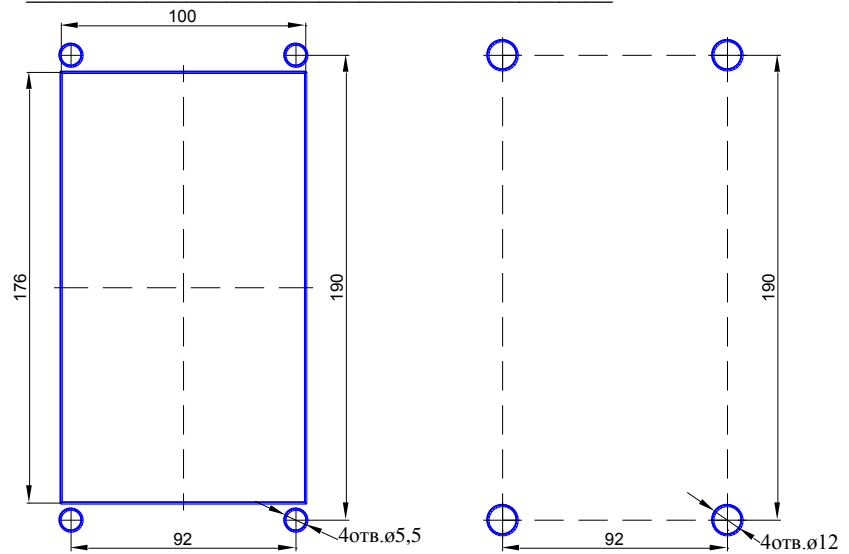

Сумма _____

а)

б)

Рис1. Разметка под крепление DP305-RDC24 а) снаружи; б) изнутри.

Производитель: ЭЛТИС, Россия

Служба
технической
поддержки
тел. +7 (812) 326 15 52
E-mail:
support.tech@eltis.com

ЭЛТИС ТРЕЙДИНГ
ПЕТЕРБУРГ,
197101, Россия,
г. Санкт-Петербург,
Петроградская наб.,
д.34, литер «А»
Тел:+7 (812) 326 93 46
E-mail: led@eltis.com