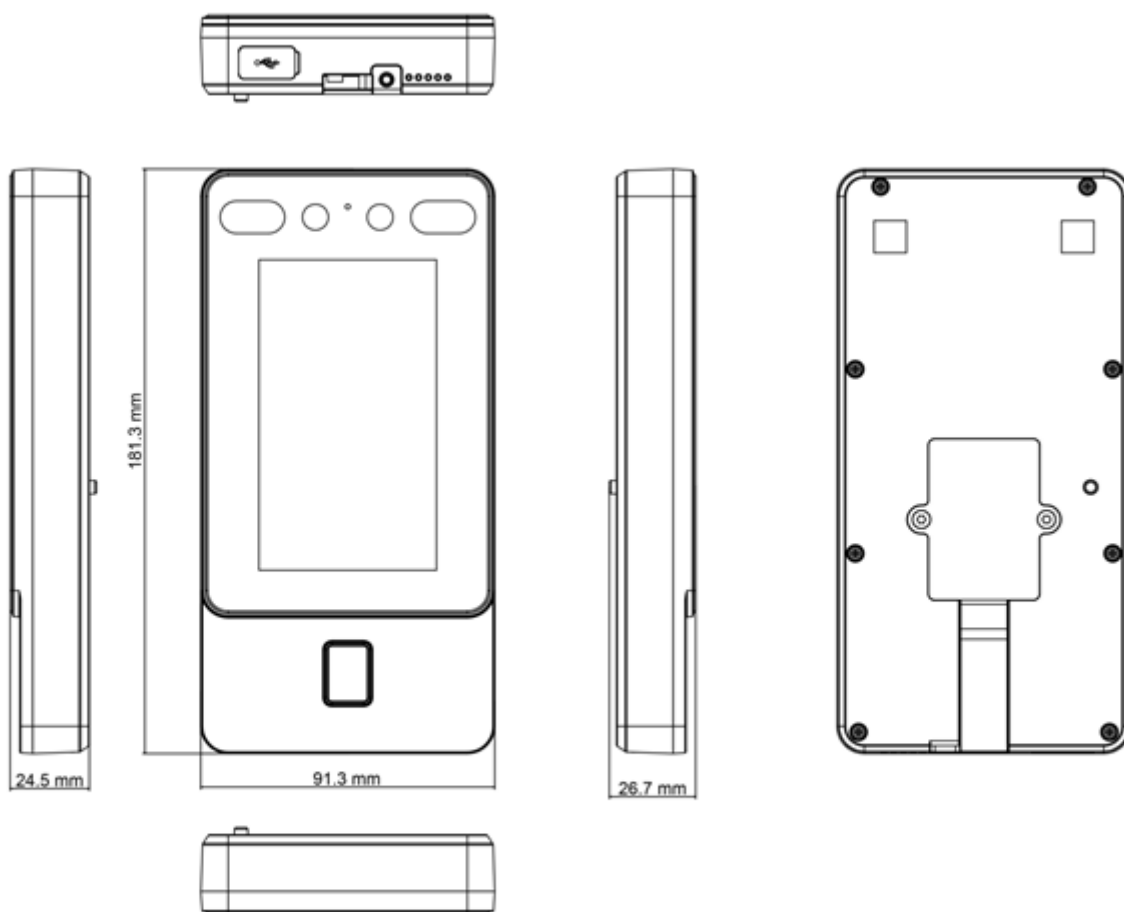

Основное	
Размеры	91.3 × 181.3 × 24.5 мм (3.59 × 7.14 × 0.96")
Установка	Установка на стену
Уровень защиты	IP65
Язык	Английский, испанский (Южная Америка), арабский, тайский, индонезийский, русский, вьетнамский, португальский (Бразилия), корейский, японский

Доступные модели

DS-K1T342MFWX

Размеры (ед. изм.: мм)