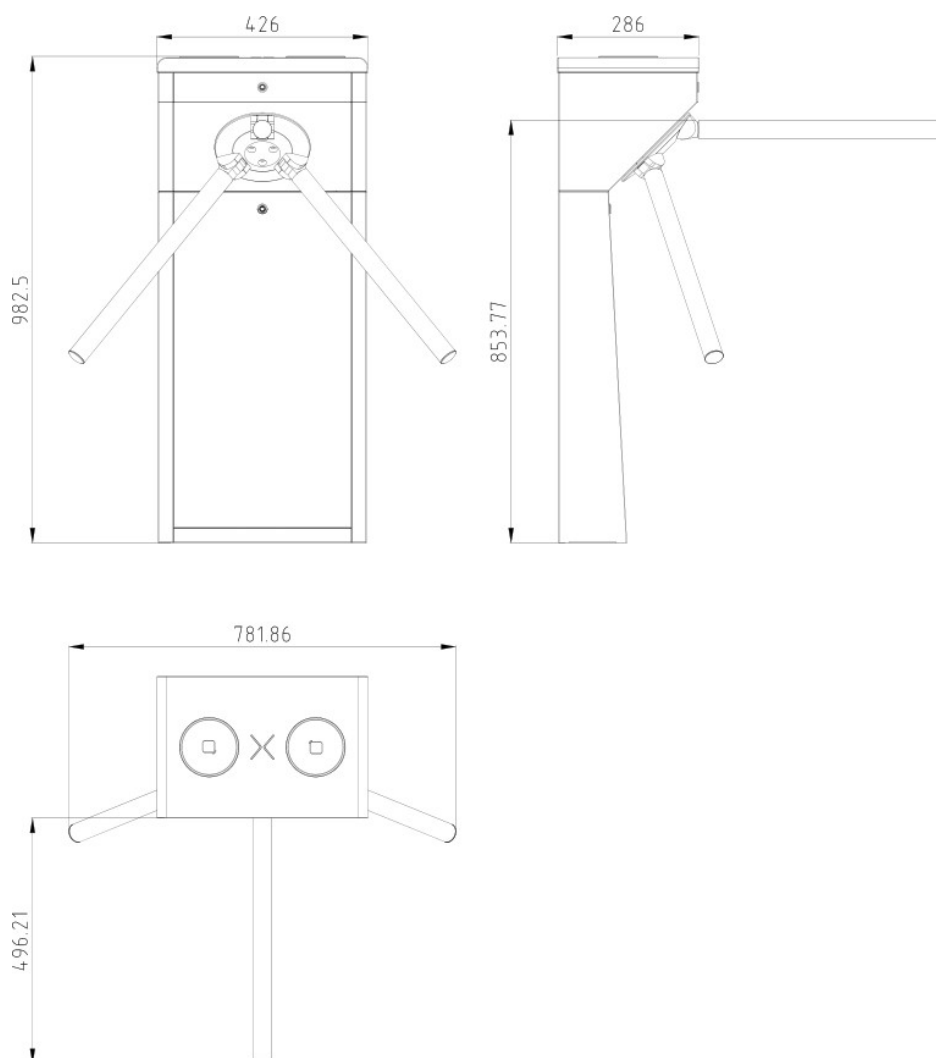

▪ Размеры (ед. изм.: мм)