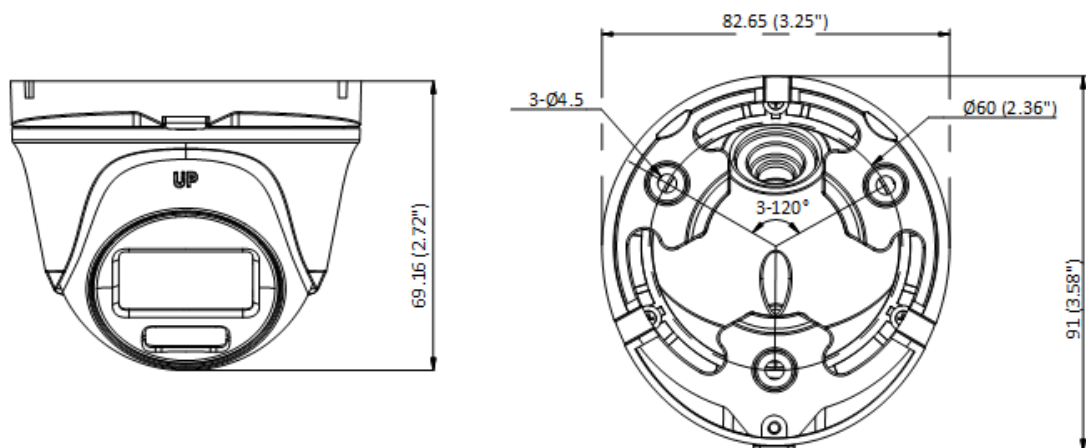

▪ Спецификации

Камера	
Матрица	2 Мп CMOS
Стандарт передачи сигнала	PAL/NTSC
Разрешение	1920 × 1080
Частота кадров	TVI: 1080р @ 25 к/с или 30 к/с CVI: 1080р @ 25 к/с или 30 к/с AHD: 1080р @ 25 к/с или 30 к/с CVBS: PAL/NTSC
Чувствительность	0.001 лк @ (F1.0, AGC вкл), 0 лк с подсветкой белым светом
Скорость электронного затвора	PAL: от 1/25 до 1/50,000 с; NTSC: от 1/30 до 1/50,000 с
Объектив	Фиксированный объектив 2.8 мм, 3.6 мм, 6 мм
Угол обзора	2.8 мм, по горизонтали: 102°, по вертикали: 54°, по диагонали: 121° 3.6 мм, по горизонтали: 80°, по вертикали: 43°, по диагонали: 95° 6 мм, по горизонтали: 52°, по вертикали: 29°, по диагонали: 61°
Крепление объектива	M12
Световой сигнал тревоги	Стробоскоп (подсветка белым светом), немигающий световой сигнал (подсветка белым светом)
Режим «день/ночь»	Цвет
WDR	Цифровой WDR
Регулировка угла наблюдения	Поворот: от 0 до 360°, наклон: от 0 до 75°, вращение: от 0 до 360°
Меню	
Подсветка белым светом	Автоматич./Выкл.
Режим изображения	STD/HIGH-SAT/HIGHLIGHT
AGC	Есть
Режим «день/ночь»	Цвет
Баланс белого	Автоматич./Ручн.
Режим экспозиции (автоматич.)	DWDR, BLC, HLC, Глобальн.
Уменьшение шума	3D DNR/ 2D DNR
Язык	Английский
Функции	Яркость, контрастность, зеркалирование, коррекция дефективных пикселей, резкость, функция Anti-Banding, интеллектуальная подсветка
Режим подсветки	Подсветка белым светом
Интерфейсы	
Видеовыход	Переключаемые TVI/AHD/CVI/CVBS
Основное	
Рабочие условия	От -40 до +60 °С; влажность: 90 % или меньше (без конденсата)
Питание	DC 12 В ± 25 % <i>* Рекомендуется использовать отдельный адаптер питания для каждой камеры.</i>
Потребляемая мощность	Макс. 2.4 Вт
Уровень защиты	IP66
Материал	Металл
Дальность подсветки белым светом	До 20 м
Размеры	82.65 × 91.0 × 69.16 мм (Ø 3.25 × 3.58 × 2.72")
Масса	Приблиз. 238.5 г

▪ Доступные модели

DS-T203L

▪ Размеры (ед. изм.: мм (дюймы))

Unit: mm

▪ Аксессуары

DS-1272ZJ-110-TRS

DS-1276ZJ-SUS

DS-1280ZJ-XS