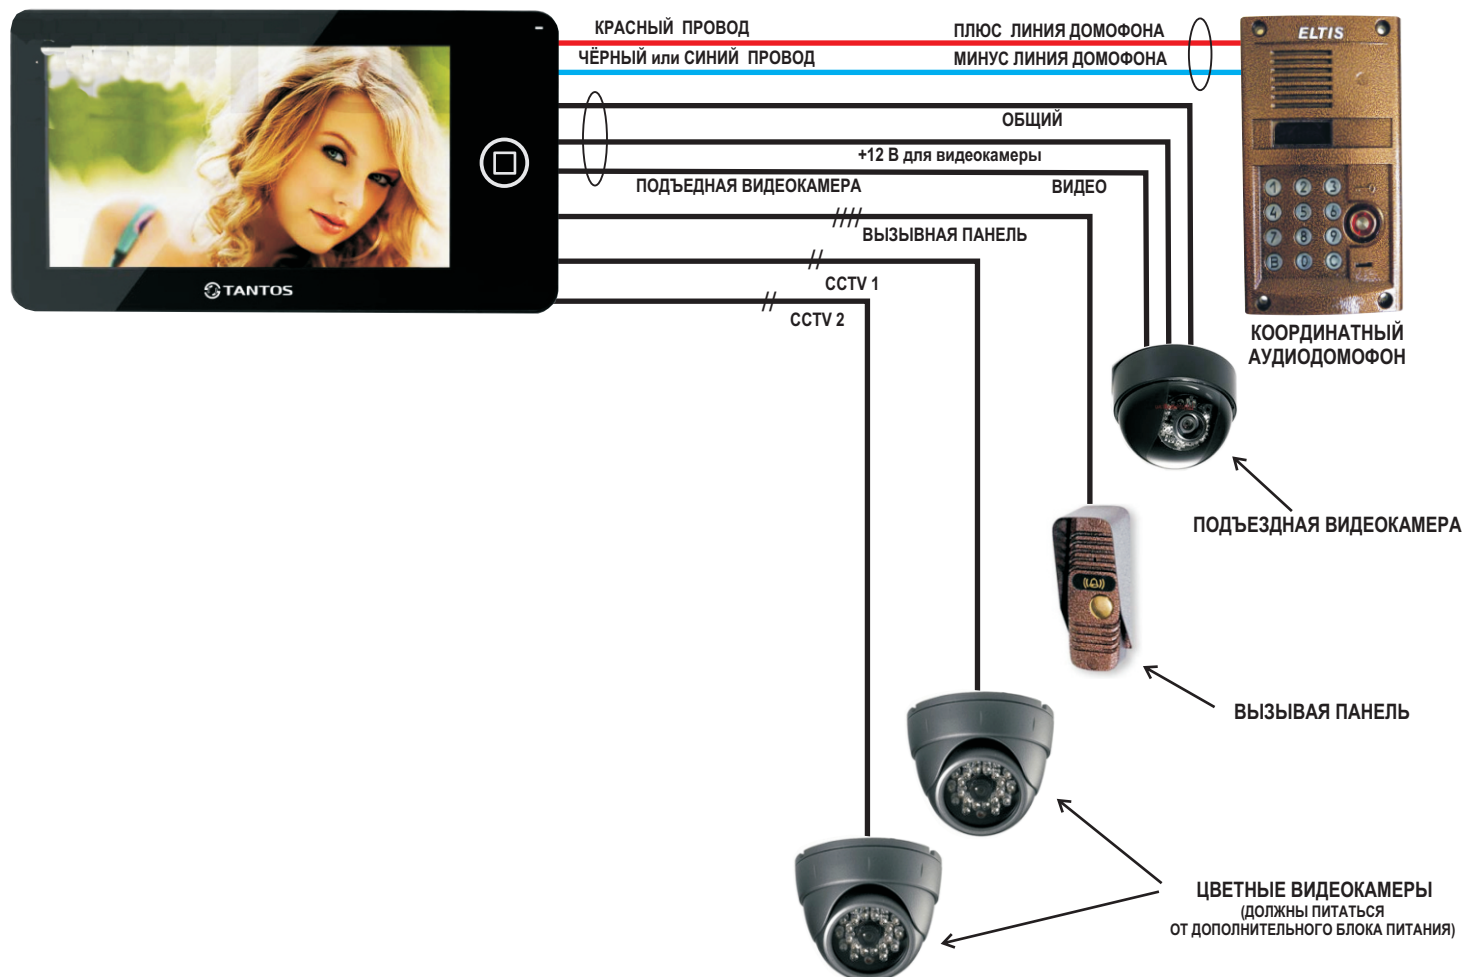

ЦВЕТНОЙ МОНИТОР ВИДЕОДОМОФОНА TANTOS NEO VIZIT (КООРДИНАТНЫЙ)

Современный **ЦВЕТНОЙ СЕНСОРНЫЙ 7"** монитор видеодомофона **TANTOS NEO VIZIT** предназначен для полнофункциональной работы с подъездным координатным аудиодомофоном типа "Визит", "Элтис", "Цифрал".
 На первый вход подключается только подъездная видеокамера.
 Остальные входы монитора работают в штатном режиме.

СХЕМА ПОДКЛЮЧЕНИЯ

РАЗЪЕМЫ ВХОДОВ: