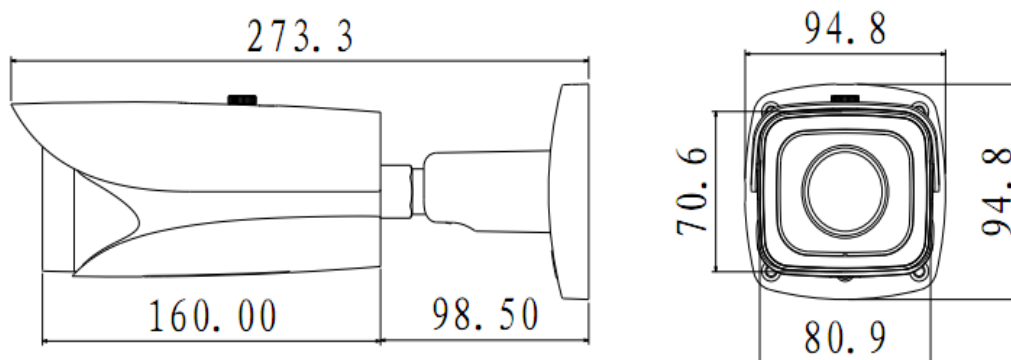

DH-IPC-HFW8301E-Z

Габариты(мм)