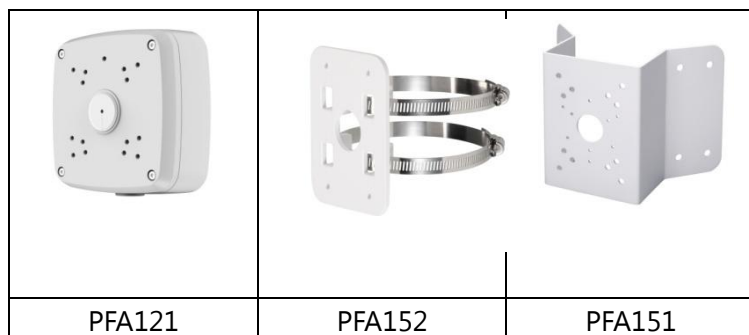

Аксессуары (опционально)

Dahua Technology Co., Ltd.

1199 BinAn Road, Binjiang District, Hangzhou, China

Tel: +86-571-87688883

Fax: +86-571-87688815

Email:overseas@dahuatech.com

www.dahuatech.com

*Design and specifications are subject to change without notice.

© 2014 Dahua Technology Co., Ltd.