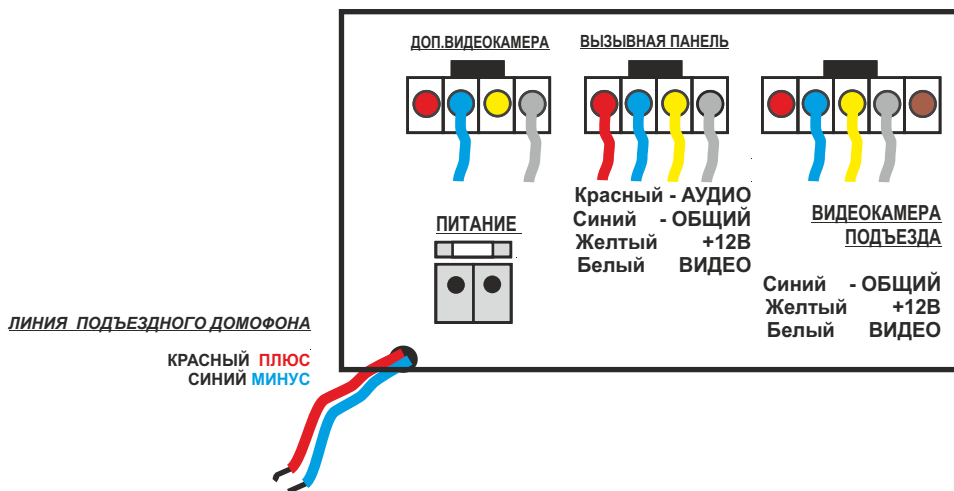

4,3" ЦВЕТНОЙ МОНИТОР ВИДЕОДОМОФОНА FE VELA XL (ЦИФРОВОЙ)

ЦВЕТНОЙ 4,3" монитор видеодомофона FE VELA XL предназначен для полнофункциональной работы с подъездным ЦИФРОВОМ аудиодомофоном типа "RAIKMAN", "MARSHAL", "LASKOMEX".

На первый вход подключается только подъездная видеочамера, на второй вход можно подключить вызывную панель видеодомофона или цветную видеочамеру. Для настройки звука с подъездным домофоном имеются две независимые регулировки: МИКРОФОН и ДИНАМИК.

РАЗЪЕМЫ ВХОДОВ:

ДЛЯ ЗАПИСИ № КВАРТИРЫ НЕОБХОДИМО:

Включить питание монитора, дождаться прохождения теста, затем успеть в течении 5 сек. включить ПАНЕЛЬ 1

нажав кнопку ПРОСМОТР 

затем нажать кнопку ОТВЕТ 

Этими действиями включится режим записи № квартиры. Затем 3 раза набрать номер квартиры, дожидаясь прохождения хотя бы одного звонка, затем его сбрасывая. Номер квартиры будет запомнен видеодомофоном.