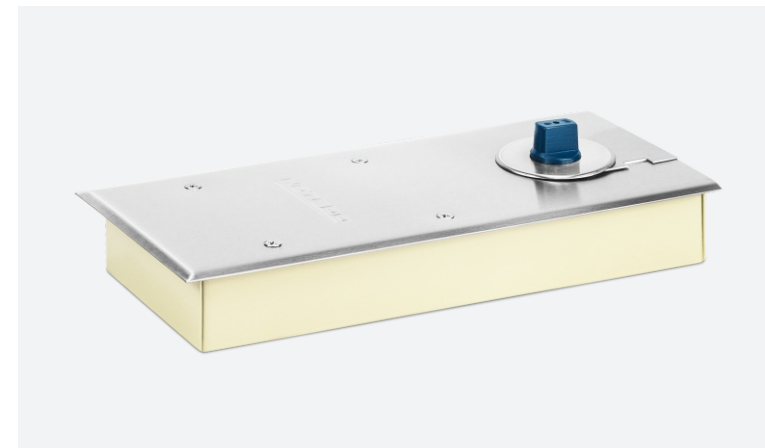

# Напольные дверные доводчики NOTEDO

**NOTEDO**  
 DOORCLOSER

**Напольный дверной доводчик NOTEDO FS-600**  
**Напольный дверной доводчик NOTEDO FS-600 HO\***  
 Доводчик дверной механо-гидравлический, скрытый нижнего расположения (напольный) для левых и правых распашных и маятниковых дверей с упором (в комплект поставки не входит), двухскоростной.

**Напольный дверной доводчик NOTEDO FS-650**  
**Напольный дверной доводчик NOTEDO FS-650 HO\***  
 Доводчик дверной механо-гидравлический, скрытый нижнего расположения (напольный) для левых и правых распашных и маятниковых дверей с упором (в комплект поставки не входит), двухскоростной.