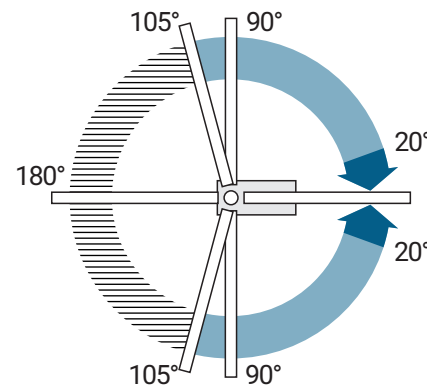

FS-650, FS 650 HO

опция 90°\*\*

**Hold Open (HO)**  
Фиксация двери в открытом положении

**Закрывание**  
Скорость закрывания двери от 130° до 20°

**Доводка**  
Скорость доводки двери от 20° до 0°

FS-750 PA, FS-750 PA+HO

опция\*

**Hold Open (HO)**  
Фиксация двери в открытом положении

**Закрывание**  
Скорость закрывания двери от 105° до 20°

90° или 105°  
углы фиксации двери в открытом положении

Фиксация двери в открытом положении - **любой угол**