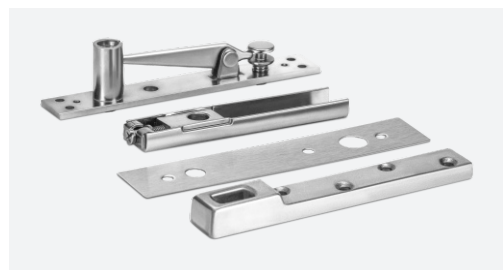

# Аксессуары для напольных доводчиков

**FS-F10 SSS**  
Фитинг нижний

**FS-F20 SSS**  
Верхний фитинг

**FS-F30 SSS**  
Фитинг фрамуги верхний

**FS-F40 SSS**  
Фитинг угловой верхний

**FS-P10**  
Комплект рычаг+петля

**FS-L10 SSS**  
Замок угловой

**FS-H600 SSS**  
Дверная ручка

**FS-H800 SSS**  
Дверная ручка

**FS-H1200 SSS**  
Дверная ручка