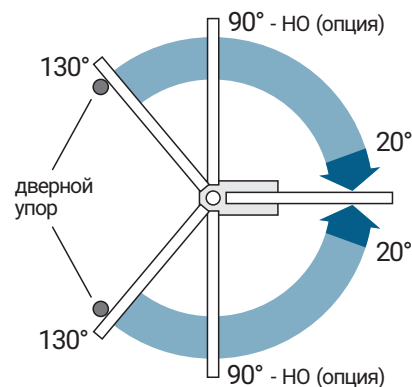

FS-650, FS 650 HO

опция 90°**

Hold Open (HO)
Фиксация двери в открытом положении

Закрывание
Скорость закрывания двери от 130° до 20°

Доводка
Скорость доводки двери от 20° до 0°