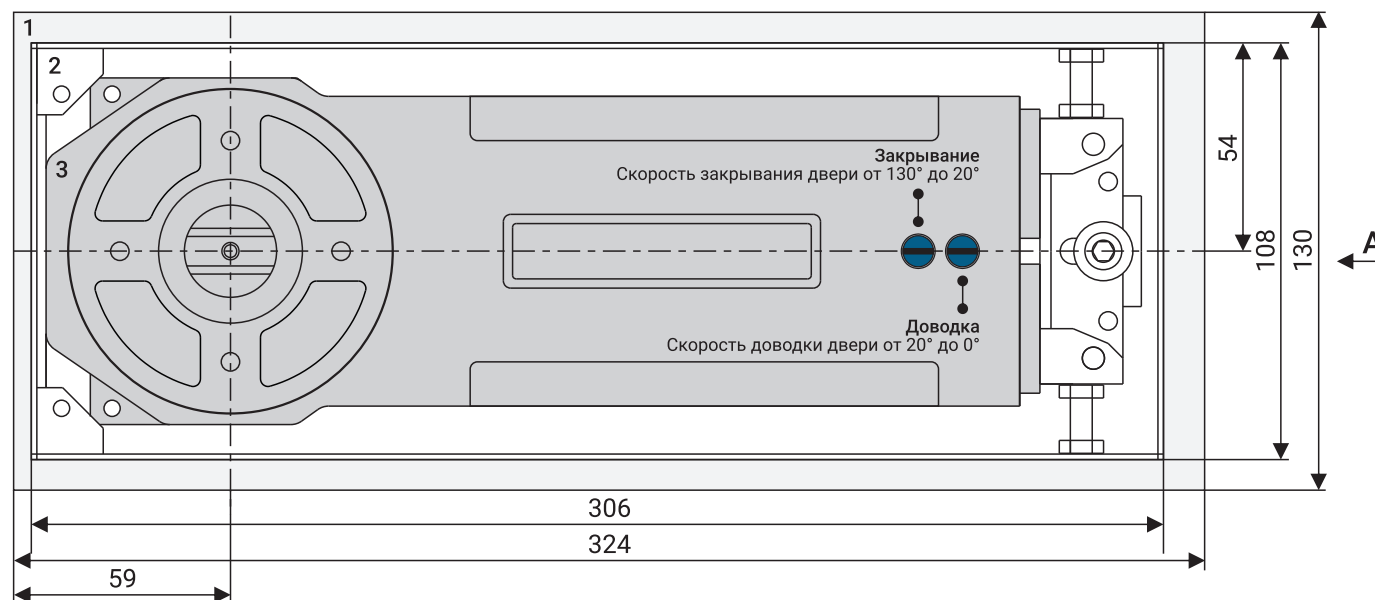

FS-840 и FS-840 HO