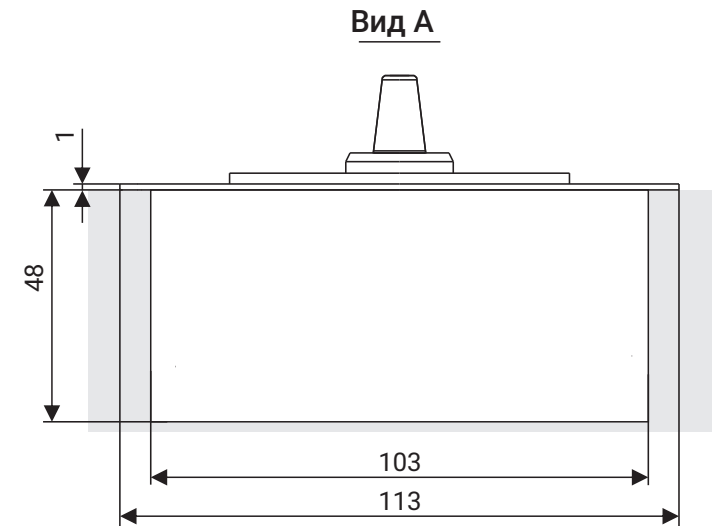

Габаритные размеры

Напольный дверной доводчик в сборе: 1 - декоративная крышка, 2 - цементная коробка, 3 - дверной доводчик

FS-600 и FS-600 HO