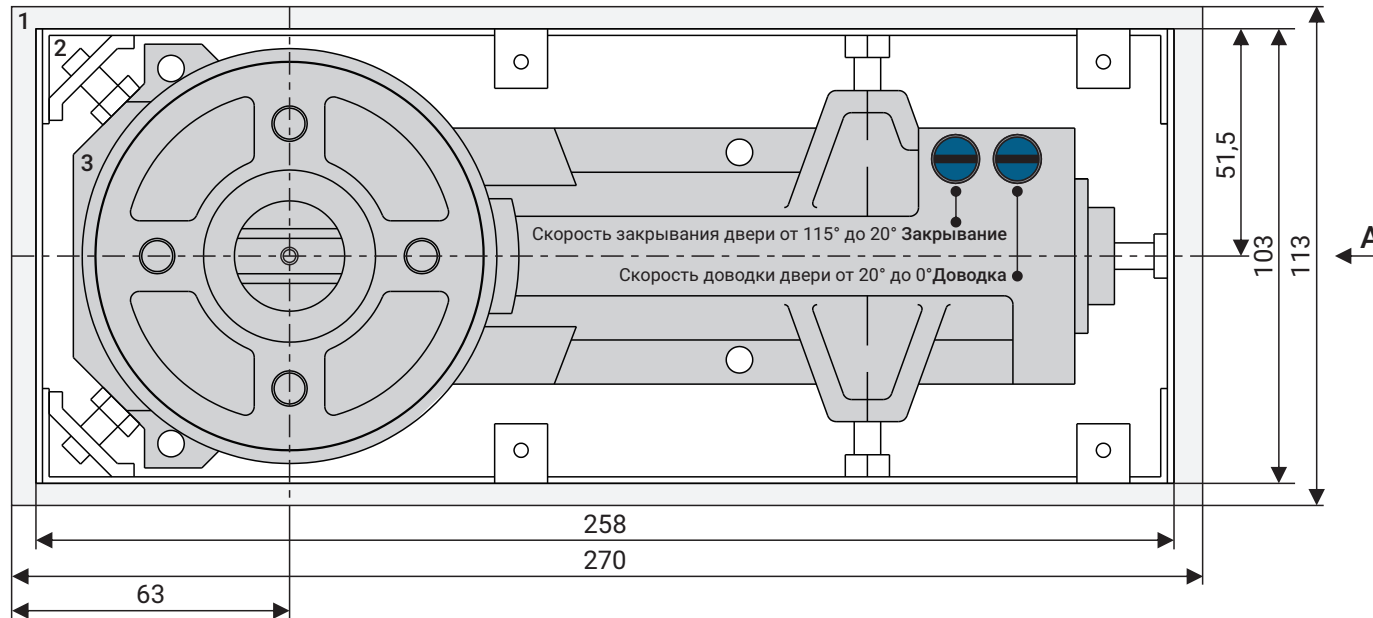

Габаритные размеры

Напольный дверной доводчик в сборе: 1 - декоративная крышка, 2 - цементная коробка, 3 - дверной доводчик

FS-600 и FS-600 HO