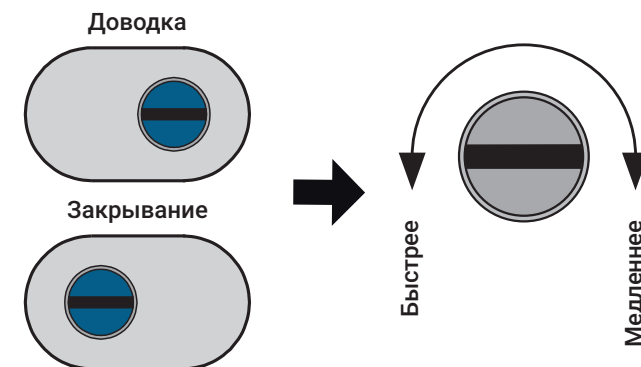

Скорости закрывания и доводки двери