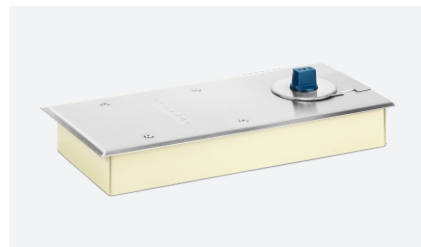

FS-650, FS 650 HO

опция 90°**

Hold Open (HO)
Фиксация двери в открытом положении

Закрывание
Скорость закрывания двери от 130° до 20°

Доводка
Скорость доводки двери от 20° до 0°