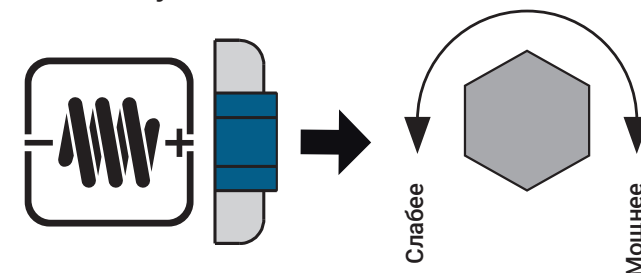

Регулирование момента закрывания Power Adjustment

ЗАПРЕЩАЕТСЯ полное выкручивание винтов!