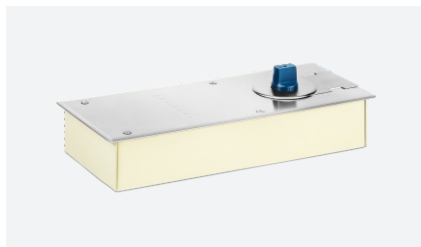

Схема работы напольного доводчика

FS-600, FS-600 HO

опция 90°**

Hold Open (HO)
Фиксация двери в открытом положении

Закрывание
Скорость закрывания двери от 115° до 20°

Доводка
Скорость доводки двери от 20° до 0°