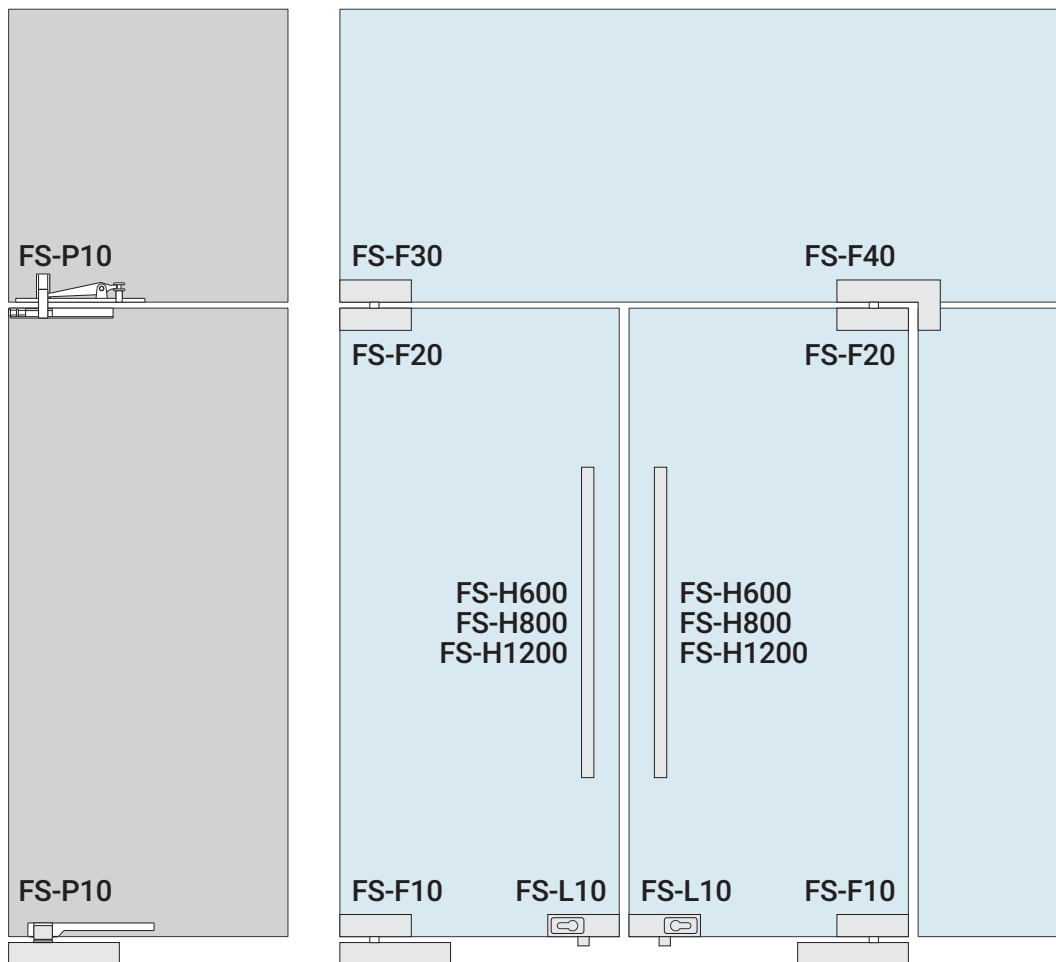

Аксессуары для напольных доводчиков

FS-F10 SSS
Фитинг нижний