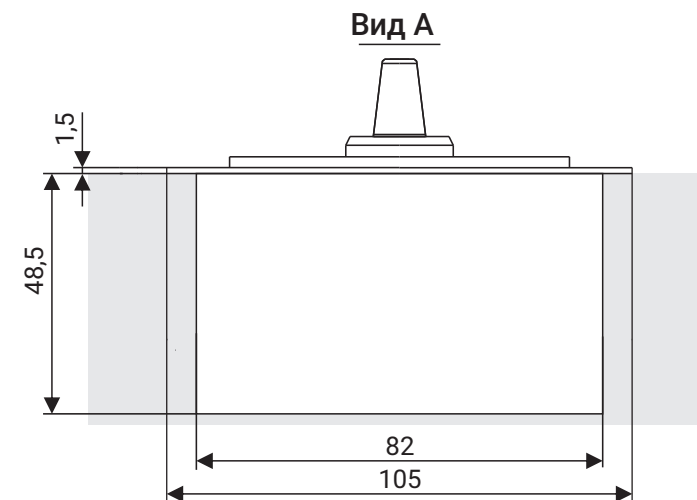

Габаритные размеры

Напольный дверной доводчик в сборе: 1 - декоративная крышка, 2 - цементная коробка, 3 - дверной доводчик

FS-750 PA и FS-750 PA+HO