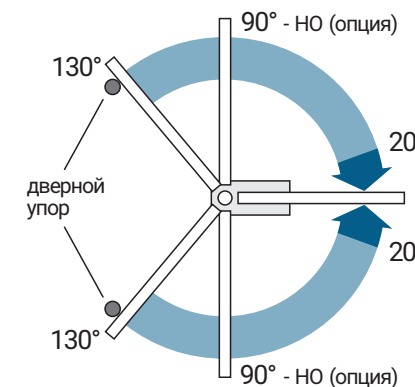

FS-840, FS 840 HO

опция 90°**

Hold Open (HO)
Фиксация двери в открытом положении

Закрывание
Скорость закрывания двери от 130° до 20°

Доводка
Скорость доводки двери от 20° до 0°

* Hold Open (HO) - опция: неотключаемая функция фиксации двери в открытом положении Hold Open (HO). Поставляется в двух модификациях - без функции HO и с функцией HO.