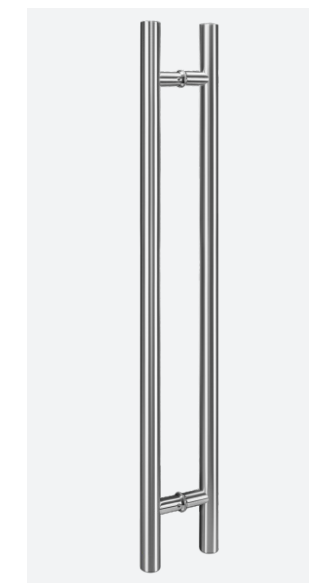

FS-F40 SSS
Фитинг угловой верхний

FS-H1200 SSS
Дверная ручка