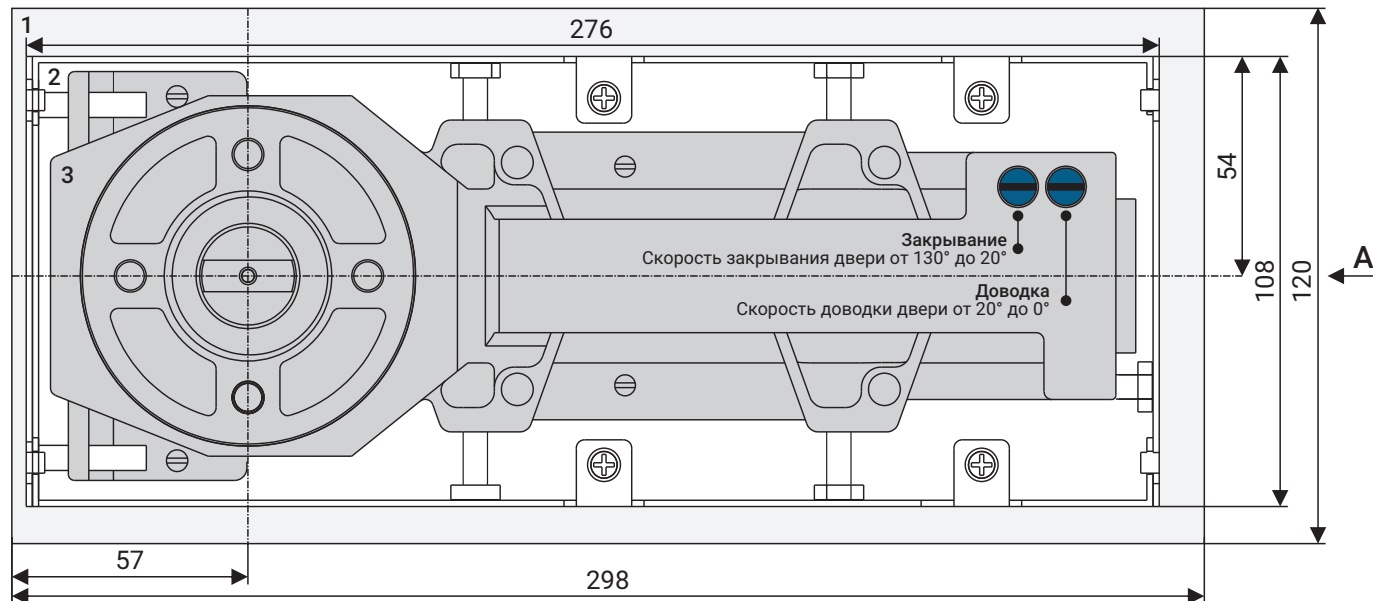

FS-650 и FS-650 HO