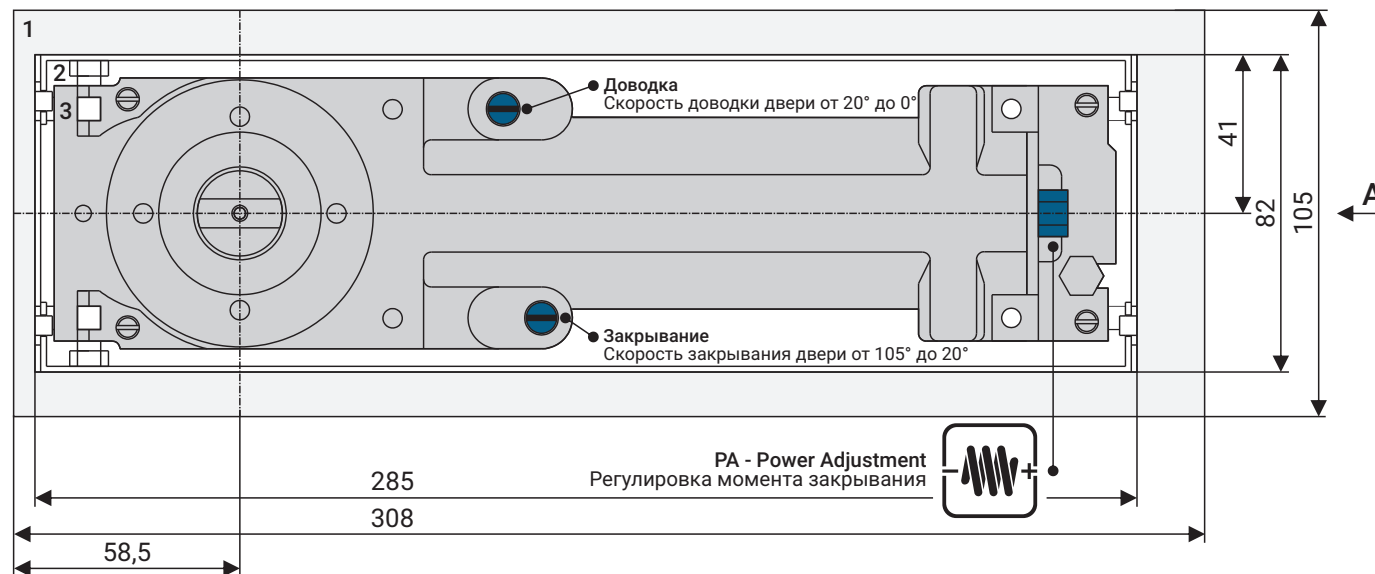

Габаритные размеры

Напольный дверной доводчик в сборе: 1 - декоративная крышка, 2 - цементная коробка, 3 - дверной доводчик

FS-750 PA и FS-750 PA+HO