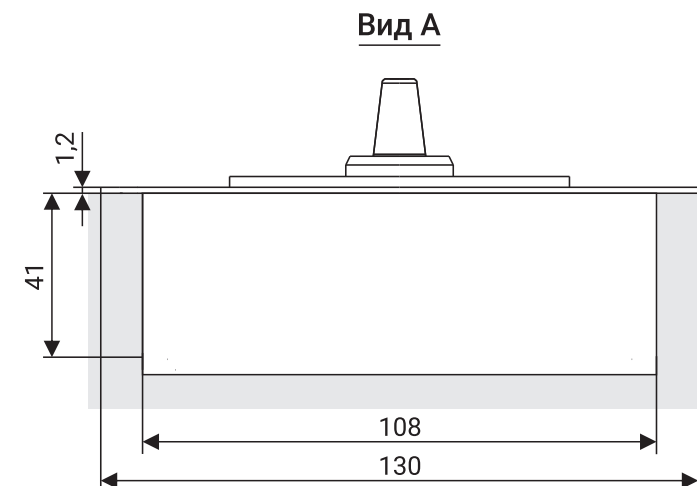

FS-840 и FS-840 HO