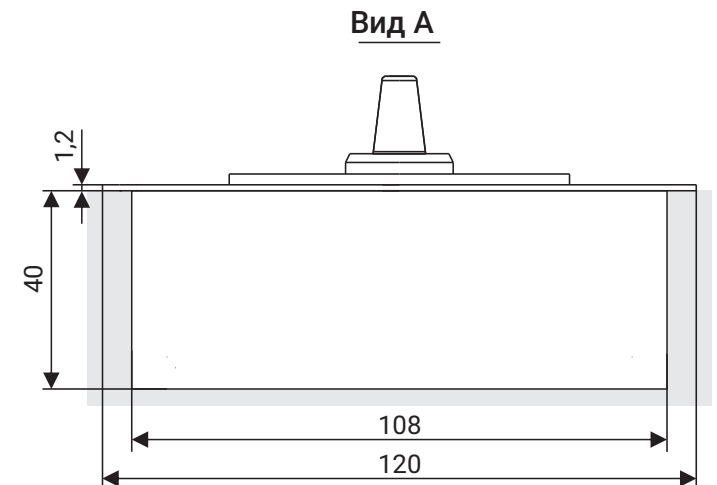

FS-650 и FS-650 HO