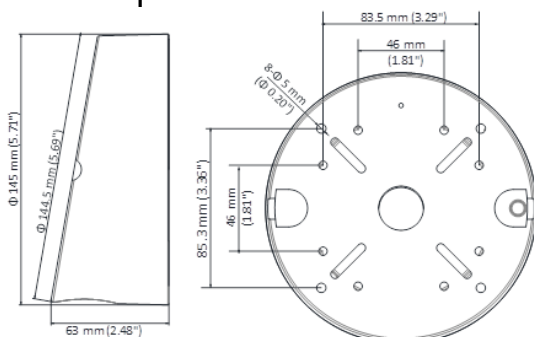

ПАСПОРТ ИЗДЕЛИЯ

Наклонный потолочный кронштейн

DS-1240ZJ

DS-1240ZJ

Общая информация

- Водонепроницаемый дизайн
- Алюминиевый сплав с напылением

Размеры

Спецификации

Модель	DS-1240ZJ
Цвет	Белый Ник
Назначение	Купольные камеры
Материал	Алюминиевый сплав
Размеры	145 × 144.5 × 63 мм
Вес	440 гр

*Изображения и спецификации могут быть изменены без дополнительного уведомления.