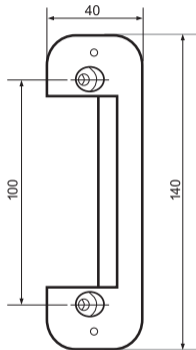

Состав изделия

Убедитесь в наличии всех деталей, входящих в состав изделия:

Дверной блок

Руководство по эксплуатации

Козырёк

Уголок

Конструкция и габаритные размеры

1. Корпус
2. Декоративная планка
3. Объектив видеокамеры
4. Окно инфракрасной подсветки
5. Отверстие динамика
6. Кнопка вызова
7. Заглушка на винт
8. Микрофон
9. Козырёк

(ед. изм.: мм)

Уголок

Модель SIGMA/SIGMA PAL комплектуется уголком, который используется для крепления изделия под углом 30° к плоскости установки.

Уголок крепится к стене саморезами (Т1 4x40), а устройство устанавливается на него и закрепляется двумя винтами (M4x22).

Установка

схема монтажа

Дверной блок устанавливают на стену возле двери или на неподвижную створку двухстворчатой двери при условии отсутствия сильных вибраций створки.

- ① Просверлить два отверстия диаметром 5 мм.
- ② Подсоединить провода дверного блока к кабелю монитора.
- ③ Прикрепить дверной блок к стене двумя винтами (прилагаются).
- ④ Закрыть головки винтов заглушками для защиты от взлома.