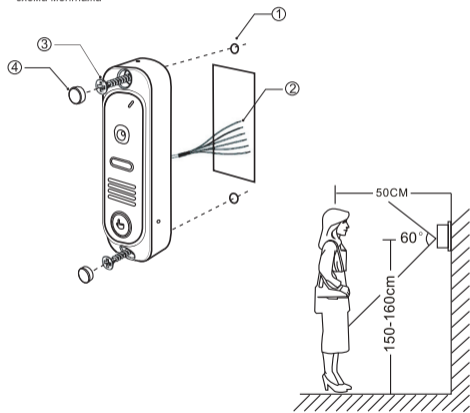

(ед. изм.: мм)

Уголок

Модель SIGMA/SIGMA PAL комплектуется уголком, который используется для крепления изделия под углом 30° к плоскости установки.

Уголок крепится к стене саморезами (Т1 4x40), а устройство устанавливается на него и закрепляется двумя винтами (M4x22).

Установка

схема монтажа

Дверной блок устанавливают на стену возле двери или на неподвижную створку двухстворчатой двери при условии отсутствия сильных вибраций створки.

- ① Просверлить два отверстия диаметром 5 мм.
- ② Подсоединить провода дверного блока к кабелю монитора.
- ③ Прикрепить дверной блок к стене двумя винтами (прилагаются).
- ④ Закрыть головки винтов заглушками для защиты от взлома.