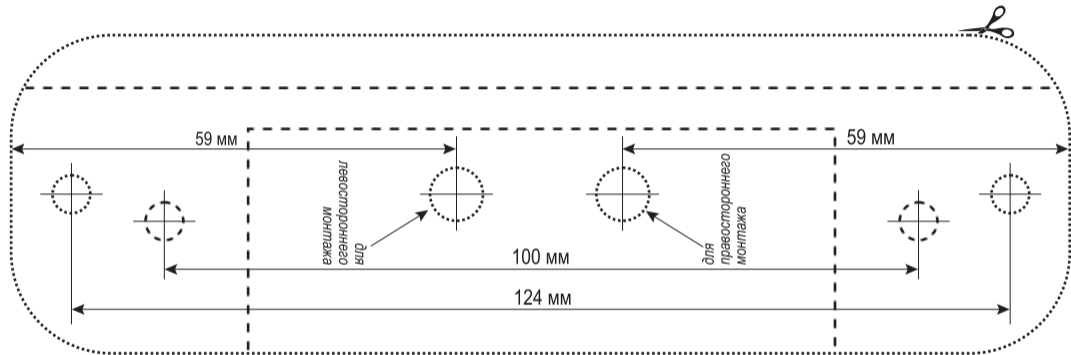

ОСТОРОЖНО!

Данный символ используется для предупреждения пользователя о наличии внутри корпуса устройства опасно высокого напряжения, которое может вызвать поражение электрическим током.

Данный символ в виде восклицательного знака, заключенного в треугольник, предназначен для предупреждения пользователя о наличии в прилагаемой документации важных указаний по эксплуатации и обслуживанию (ремонту) устройства.

Содержание

Шаблон для монтажа	3
Особенности	5
Состав изделия	6
Конструкция и габаритные размеры	7
Уголок	8
Установка	9
Кабели	10
Технические характеристики	11
Гарантийные обязательства	12

Шаблон для монтажа

..... контур панели

----- контур уголка

ИНТЕРНЕТ-МАГАЗИН: TELECAMERA.RU

OSIGMA

Особенности

- Компактная и простая в установке конструкция
- Совместимость с различными типами мониторов без дополнительных регулировок
- Встроенная инфракрасная подсветка для работы в ночное время
- Встроенный аудиопроцессор
 - схема громкой связи с голосовой активацией
- Встроенное реле замка
- Защищенный ударопрочным стеклом объектив видеокамеры
- Антивандальное исполнение корпуса
- 3 варианта окраски корпуса
 - чёрный, серебристый, кирпичный

(ед. изм.: мм)

Уголок

Модель SIGMA/SIGMA PAL комплектуется уголком, который используется для крепления изделия под углом 30° к плоскости установки.

Уголок крепится к стене саморезами (Т1 4x40), а устройство устанавливается на него и закрепляется двумя винтами (M4x22).