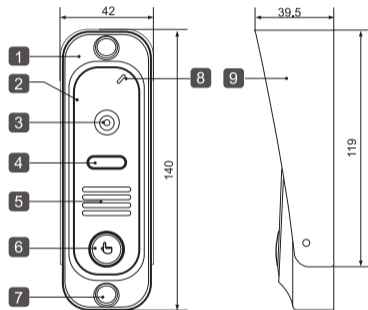

Состав изделия

Убедитесь в наличии всех деталей, входящих в состав изделия:

Дверной блок

Руководство по эксплуатации

Козырёк

Уголок

Конструкция и габаритные размеры

1. Корпус
2. Декоративная планка
3. Объектив видеокамеры
4. Окно инфракрасной подсветки
5. Отверстие динамика
6. Кнопка вызова
7. Заглушка на винт
8. Микрофон
9. Козырёк

(ед. изм.: мм)

Уголок

Модель SIGMA/SIGMA PAL комплектуется уголком, который используется для крепления изделия под углом 30° к плоскости установки.

Уголок крепится к стене саморезами (Т1 4x40), а устройство устанавливается на него и закрепляется двумя винтами (M4x22).

Установка

схема монтажа

Дверной блок устанавливают на стену возле двери или на неподвижную створку двухстворчатой двери при условии отсутствия сильных вибраций створки.

- ① Просверлить два отверстия диаметром 5 мм.
- ② Подсоединить провода дверного блока к кабелю монитора.
- ③ Прикрепить дверной блок к стене двумя винтами (прилагаются).
- ④ Закрыть головки винтов заглушками для защиты от взлома.