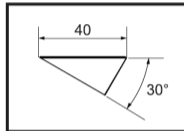

(ед. изм.: мм)

Уголок

Модель SIGMA/SIGMA PAL комплектуется уголком, который используется для крепления изделия под углом 30° к плоскости установки.

Уголок крепится к стене саморезами (Т1 4x40), а устройство устанавливается на него и закрепляется двумя винтами (M4x22).