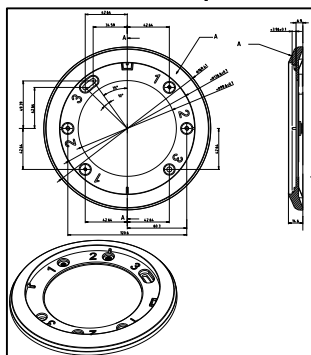

ПАСПОРТ ИЗДЕЛИЯ

Внутрипотолочный кронштейн

DS-1249ZJ

DS-1249ZJ

Общая информация

- Простая установка
- Пластик / металл

Размеры

Внимание

- Кронштейн должен быть установлен на плоской поверхности стены
- Водонепроницаемая резинка в комплекте
- Стена, на которую устанавливается кронштейн, должна выдерживать вес предполагаемой камеры и аксессуаров в трехкратном размере
- Максимальная грузоподъемность кронштейна – 4.5кг

Спецификации

Модель	DS-1249ZJ
Цвет	Белый Ник
Назначение	Купольные камеры
Материал	Пластик / металл
Размеры	Ø 169.4 × 14.6 мм
Вес	60 г

*Изображения и спецификации могут быть изменены без дополнительного уведомления.