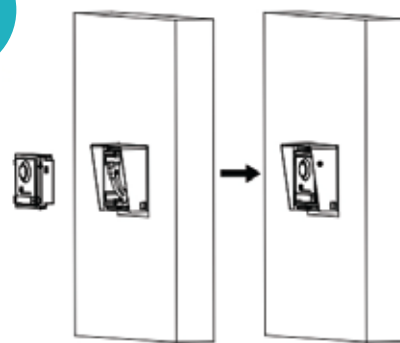

МОНТАЖ

МОНТАЖ

1

3