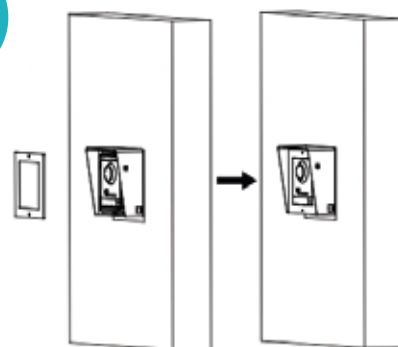

## Порядок монтажа:

- 1 Используя монтажный шаблон из комплекта накладной монтажной рамки, сделайте на стене четыре отметки под отверстия для крепежа козырька и монтажного основания. Просверлите отверстия в стене, рекомендуемый диаметр: 6 мм, рекомендуемая глубина: 25мм.
- 2 Закрепите на стене монтажное основание и козырёк, не забыв пропустить коммутационные кабели в соответствующее отверстие с резиновым кольцом.
- 3 Подключите коммутационные кабели к вызывной панели и установите её на монтажное основание.
- 4 Закрепите переднюю часть монтажной рамки к её основанию, используя шестигранный ключ из комплекта поставки монтажной рамки.
- 5 После этого можно подавать питание.

## МОНТАЖ

## МОНТАЖ

1

3

2

4