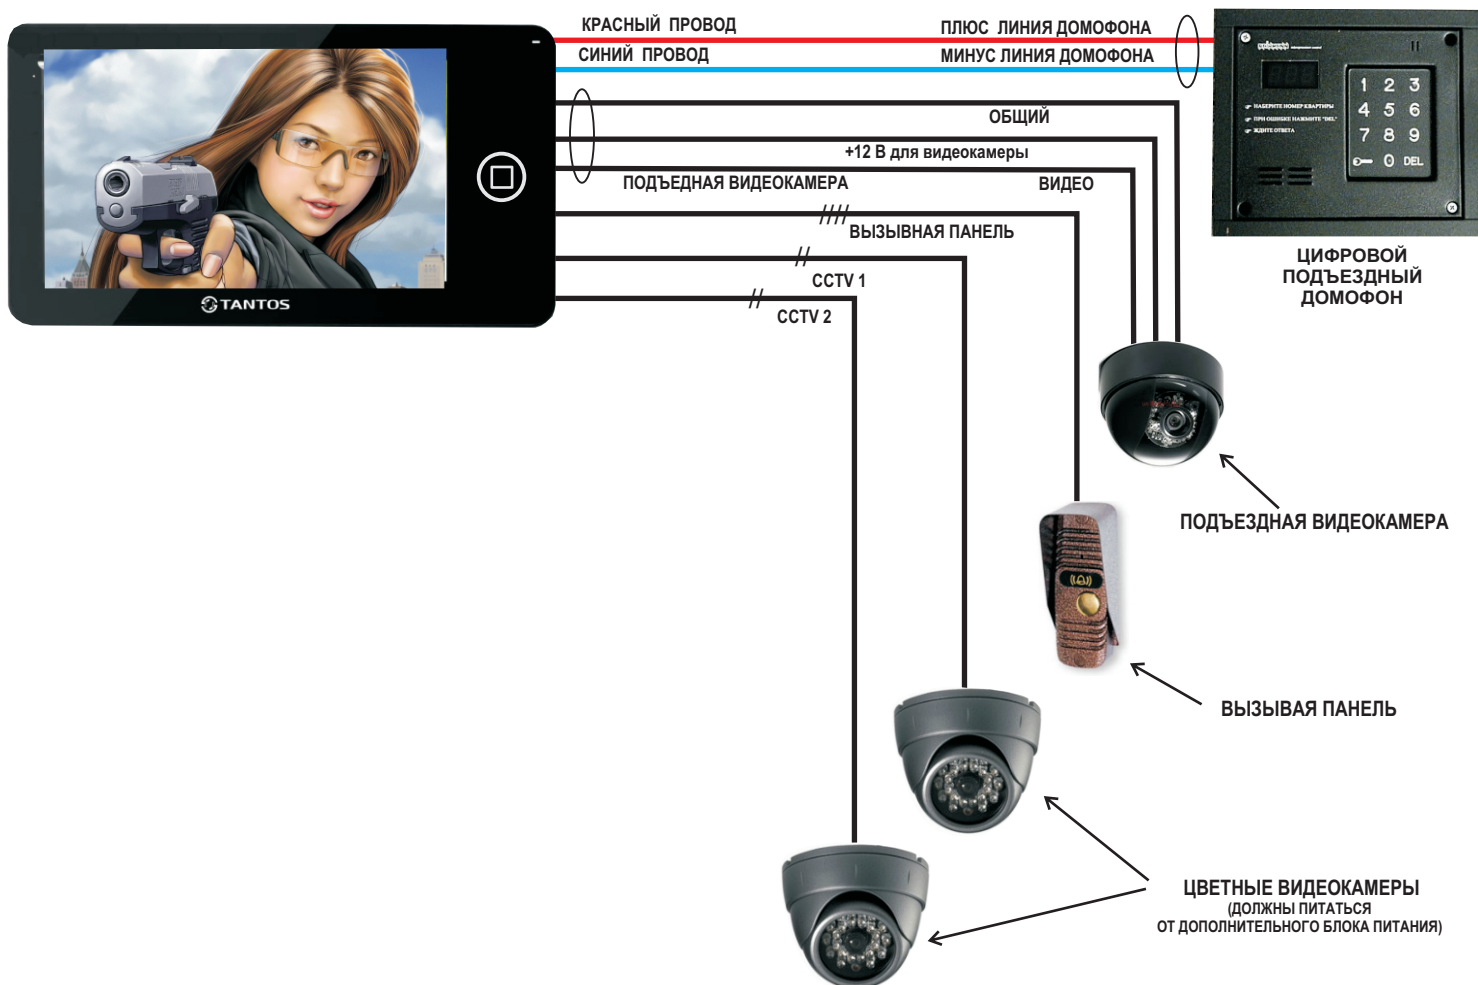

ЦВЕТНОЙ МОНИТОР ВИДЕОДОМОФОНА TANTOS NEO XL (ЦИФРОВОЙ)

Цветной монитор видеодомофона TANTOS NEO XL имеет 4 видеовхода и предназначен для полнофункциональной работы с цифровым аудиодомофом типа RAIKMANN, MARSHALL, LASKOMEX и т.п.

СХЕМА СОЕДИНЕНИЙ

РАЗЪЕМЫ ВХОДОВ:

Для записи № квартиры необходимо:

-Включить питание в/домофона, дождаться прохождения теста, затем успеть в течении 20 сек. включить ПАНЕЛЬ 1 и войти в режим разговора в соответствии с оригинальной инструкцией.

Этими действиями включится режим записи № квартиры. Затем 3 раза набрать номер квартиры, дожидаясь прохождения хотя бы одного звонка, затем его сбрасывая). Номер квартиры будет запомнен видеодомофоном.