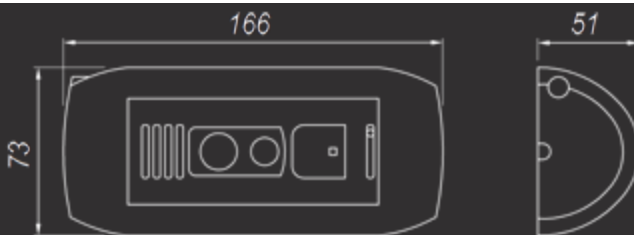

* Источник питания в комплект поставки не входит и приобретается отдельно.

** Поддержка технологии PoE доступна только для модели DS05MP.

Внимание! При покупке изделия проверяйте комплектацию и отсутствие механических повреждений. Характеристики изделия могут быть изменены без предварительного уведомления.