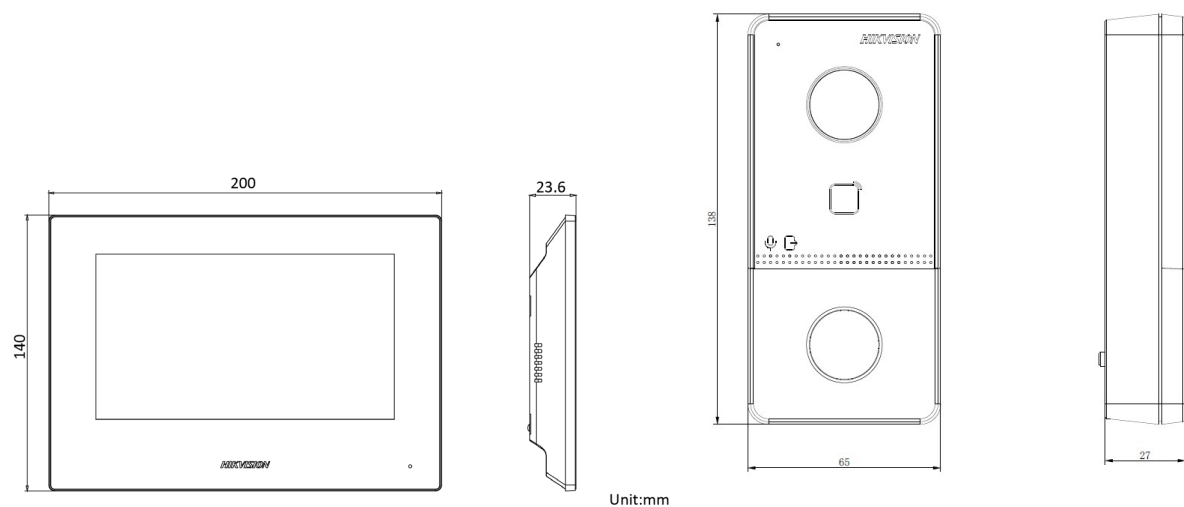

Размеры (ед. изм.: мм)

Аксессуары

Опционально

DS-KABV6113-RS
Защитный козырек
для вызывной панели