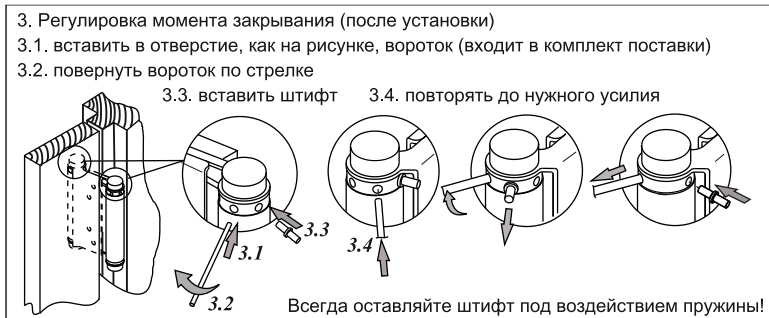

## ПРУЖИННЫЕ ДВУСТОРОННИЕ (БАРНЫЕ) ПЕТЛИ NOTEDO ДЛЯ МАЯТНИКОВЫХ ДВЕРЕЙ ИНСТРУКЦИЯ ПО УСТАНОВКЕ

**NOTEDO®**  
DOOR CLOSER  
ДВЕРИ ЗАКРЫВАЮТСЯ ОСТОРОЖНО

### ПАСПОРТ ИЗДЕЛИЯ

НАИМЕНОВАНИЕ: Пружинная двусторонняя (барная) петля NOTEDO

ОБЛАСТЬ ПРИМЕНЕНИЯ: для маятниковых дверей

Комплект поставки:

1. Пружинная двусторонняя петля - 2 шт.
2. Вороток - 1 шт.
3. Шурупы - 16 шт. (24 шт. для DAH-178)
4. Инструкция по установке