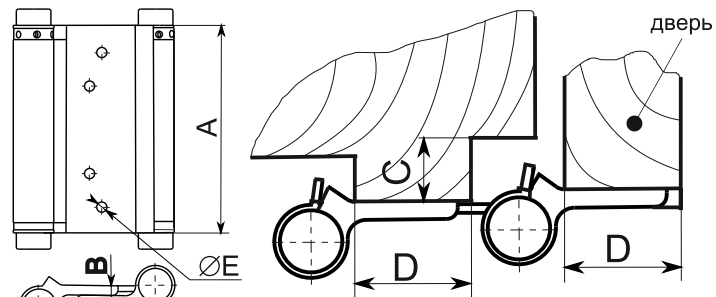

ПАСПОРТ ИЗДЕЛИЯ

НАИМЕНОВАНИЕ: Пружинная двусторонняя (барная) петля NOTEDO

ОБЛАСТЬ ПРИМЕНЕНИЯ: для маятниковых дверей

Комплект поставки:

1. Пружинная двусторонняя петля - 2 шт.
2. Вороток - 1 шт.
3. Шурупы - 16 шт. (24 шт. для DAH-178)
4. Инструкция по установке

Материал: нержавеющая сталь

Страна-изготовитель: КНР

Гарантийный срок эксплуатации - 2 года, при условии установки и регулировки в соответствии с настоящей инструкцией.

Модель	размер, дюйм	А, мм	В, мм	С_{min}*, мм	D, мм	Ø E, мм	вес полотна двери, кг	
							2 петли	3 петли
NOTEDO DAH-77-SSBlack	3"	77	8,3	14	20-25	4	15	22
NOTEDO DAH-77-SSBronze								
NOTEDO DAH-77-SSGold								
NOTEDO DAH-77-SSSatin								
NOTEDO DAH-103-SSBlack	4"	103	10,8	20	23-27	5	20	30
NOTEDO DAH-103-SSBronze								
NOTEDO DAH-103-SSGold								
NOTEDO DAH-103-SSSatin								
NOTEDO DAH-127-SSBlack	5"	127	11,3	20	24-33	6	25	38
NOTEDO DAH-127-SSBronze								
NOTEDO DAH-127-SSGold								
NOTEDO DAH-127-SSSatin								
NOTEDO DAH-153-SSBlack	6"	153	14,2	20	24-31	6	33	50
NOTEDO DAH-153-SSBronze								
NOTEDO DAH-153-SSGold								
NOTEDO DAH-153-SSSatin								
NOTEDO DAH-178-SSBlack	8"	178	14,2	22	33-38	6	47	70
NOTEDO DAH-178-SSBronze								
NOTEDO DAH-178-SSGold								
NOTEDO DAH-178-SSSatin								

* - Для максимальных углов открывания двери (≈±180°)