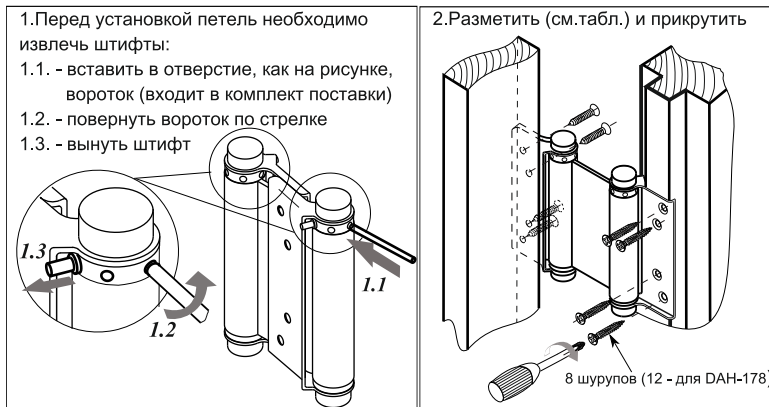

## ПРУЖИННЫЕ ДВУСТОРОННИЕ (БАРНЫЕ) ПЕТЛИ NOTEDO ДЛЯ МАЯТНИКОВЫХ ДВЕРЕЙ ИНСТРУКЦИЯ ПО УСТАНОВКЕ

**NOTEDO®**  
DOOR CLOSER  
ДВЕРИ ЗАКРЫВАЮТСЯ ОСТОРОЖНО

### ПАСПОРТ ИЗДЕЛИЯ

НАИМЕНОВАНИЕ: Пружинная двусторонняя (барная) петля NOTEDO

ОБЛАСТЬ ПРИМЕНЕНИЯ: для маятниковых дверей

Комплект поставки:

1. Пружинная двусторонняя петля - 2 шт.
2. Вороток - 1 шт.
3. Шурупы - 16 шт. (24 шт. для DAH-178)
4. Инструкция по установке

Материал: нержавеющая сталь

Страна-изготовитель: КНР

Гарантийный срок эксплуатации - 2 года, при условии установки и регулировки в соответствии с настоящей инструкцией.

Модель	размер, дюйм	А, мм	В, мм	С <sub>min</sub> *, мм	D, мм	Ø E, мм	вес полотна двери, кг	
							2 петли	3 петли
NOTEDO DAH-77-SSBlack	3"	77	8,3	14	20-25	4	15	22
NOTEDO DAH-77-SSBronze								
NOTEDO DAH-77-SSGold								
NOTEDO DAH-77-SSSatin								
NOTEDO DAH-103-SSBlack	4"	103	10,8	20	23-27	5	20	30
NOTEDO DAH-103-SSBronze								
NOTEDO DAH-103-SSGold								
NOTEDO DAH-103-SSSatin								
NOTEDO DAH-127-SSBlack	5"	127	11,3	20	24-33	6	25	38
NOTEDO DAH-127-SSBronze								
NOTEDO DAH-127-SSGold								
NOTEDO DAH-127-SSSatin								
NOTEDO DAH-153-SSBlack	6"	153	14,2	20	24-31	6	33	50
NOTEDO DAH-153-SSBronze								
NOTEDO DAH-153-SSGold								
NOTEDO DAH-153-SSSatin								
NOTEDO DAH-178-SSBlack	8"	178	14,2	22	33-38	6	47	70
NOTEDO DAH-178-SSBronze								
NOTEDO DAH-178-SSGold								
NOTEDO DAH-178-SSSatin								