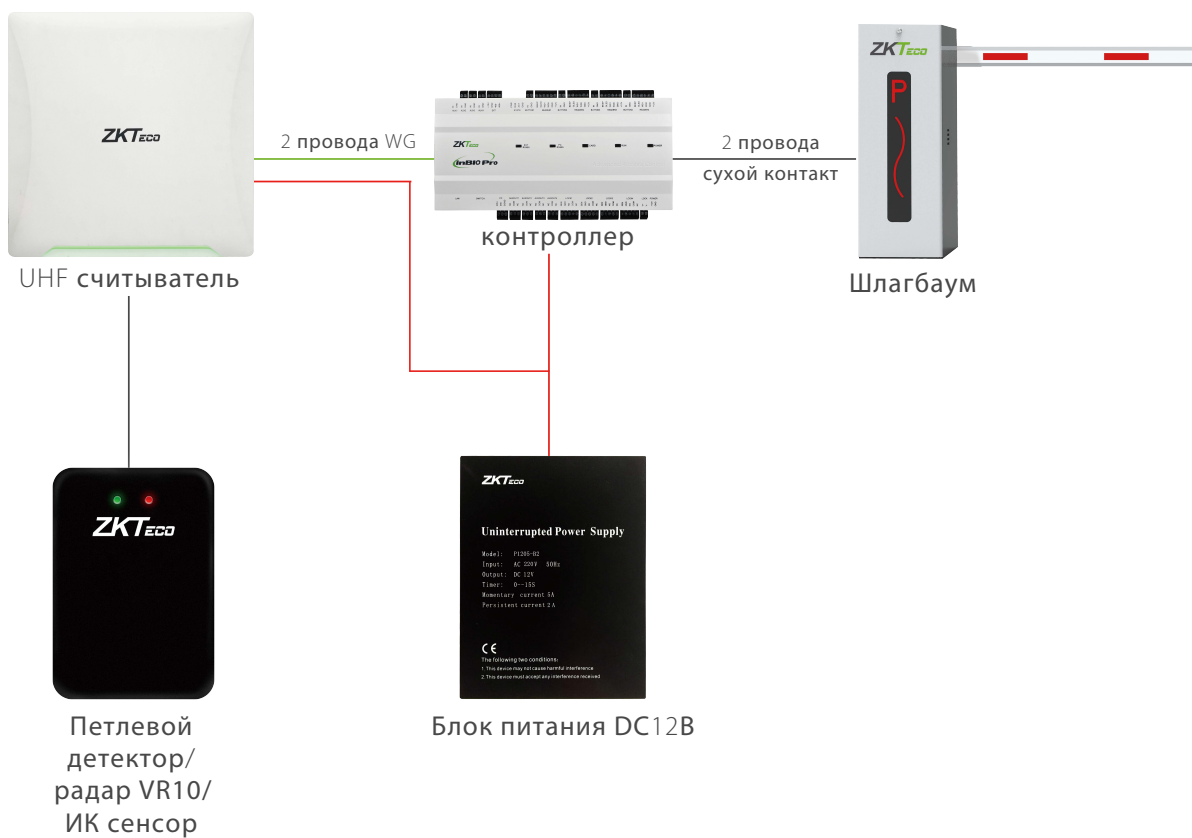

(подсветка: семь цветов - красный, зеленый, синий, желтый, голубой, фиолетовый, белый)

- Интерфейсы Wiegand и RS485
- Степень защиты IP67

Управление доступом
на больших расстояниях

Бесконтактное
управление доступом

Управление доступом персонала
на больших расстояниях

Спецификация

Модель	UHF5E /F Pro	UHF10E/F Pro
Дальность считывания	2 ~ 8 м (тест) 4 м	10 ~ 20 м (тест) 8 м
Усиление антенны	9 дБ	12 дБ
Размеры	309x309x68 мм	445x445x68 мм
Вес	1.8 кг	3 кг
Потребляемая мощность	1.2-4.2 Вт	1.2-4.5 Вт
Частота	E: 865 — 868 МГц F: 902 — 906 МГц	
Интерфейс	Wiegand; RS485; USB для конфигурации	
Протоколы	EPC global UHF Class 1 Gen 2 / ISO 18000-6C	
Режим	Читать всегда (по умолчанию) и читать по триггеру	
Мощность сигнала	19 — 30 дБм	
Класс защиты	IP67	
Питание	DC 9-15В	
Рабочая температура	-20°C — 60°C	
Влажность	<95%	
RS485	baud rate 9600, 19200, 38400, 57600, 115200 (по умолчанию)	

Примечание

Как правильно держать карту

*Для чтения карт внутри автомобиля: UHF-считыватель не может считывать через высококачественную тонировочную пленку VKOOL, 3M или другую, содержащую тяжелые металлы.

Размеры (мм)

UHF5E/F Pro

UHF10E/F Pro

Подключение

Периферия

Шлагбаумы (A15 и SMP200)

Для построения системы контроля доступа

Программатор карт