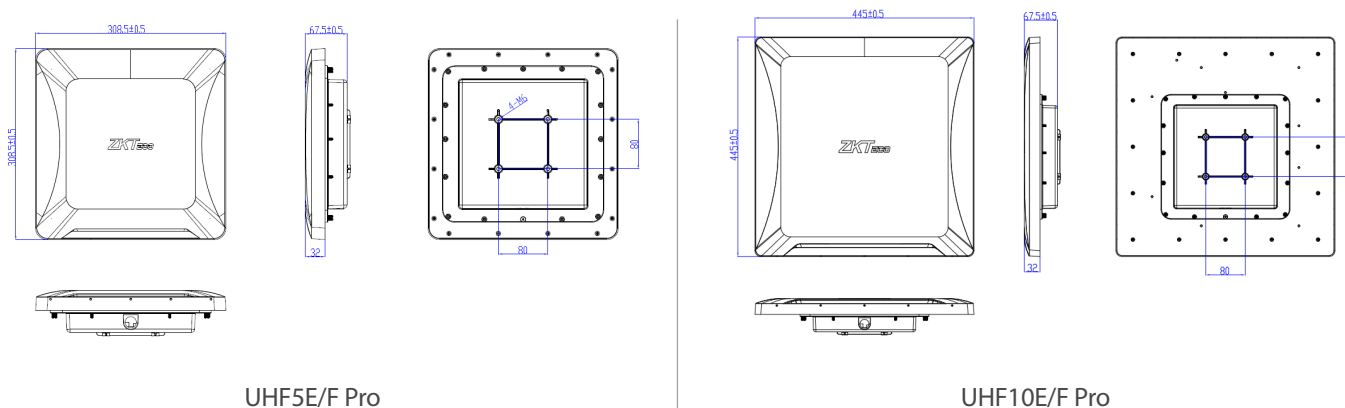

Размеры (мм)

UHF5E/F Pro

UHF10E/F Pro