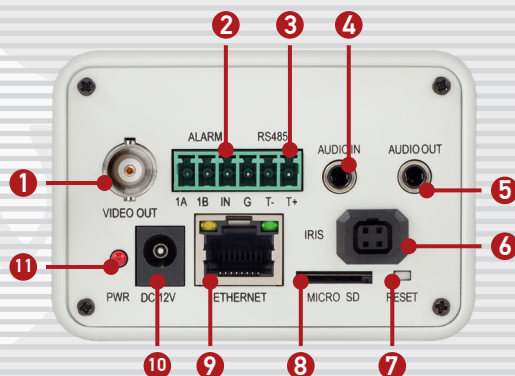

# B2710

2-мегапиксельная камера  
с возможностью установки  
объектива на выбор

- 1/2.9" КМОП-сенсор Sony с технологией Exmor™
- До 25 кадров в секунду при разрешении 1920x1080
- Одновременное кодирование: H.264/MJPEG
- Аудиовход и аудиовыход (дуплекс)
- Режим "День/Ночь"
- Сменный объектив с автоматической регулировкой диафрагмы
- Поддержка WDR (цифровой)
- Поддержка 2D/3DNR
- Многозонный детектор движения
- Подключение внешних датчиков тревоги
- Поддержка карт памяти MicroSDHC
- Поддержка технологии PoE
- Поддержка ONVIF

2-МП IP-КАМЕРА B2710 РАЗРАБОТАНА ДЛЯ РЕШЕНИЯ ШИРОКОГО СПЕКТРА ЗАДАЧ СОВРЕМЕННЫХ СИСТЕМ ВИДЕОНАБЛЮДЕНИЯ. В ЗАВИСИМОСТИ ОТ ТРЕБОВАНИЙ МОЖНО УСТАНОВИТЬ СМЕННЫЙ ОБЪЕКТИВ С ПОДДЕРЖКОЙ АРД, ЗАДЕЙСТВОВАТЬ ТРЕВОЖНЫЕ КОНТАКТЫ, НАСТРОИТЬ ЗАПИСЬ НА КАРТУ ПАМЯТИ И МНОГОЕ ДРУГОЕ.