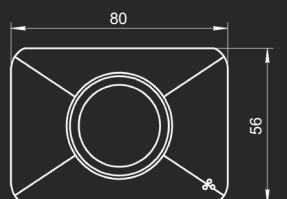

* Объектив в комплект поставки не входит и приобретается отдельно.

** Источник питания в комплект поставки не входит и приобретается отдельно.

Внимание! При покупке изделия проверяйте комплектацию и отсутствие механических повреждений. Характеристики изделия могут быть изменены без предварительного уведомления.