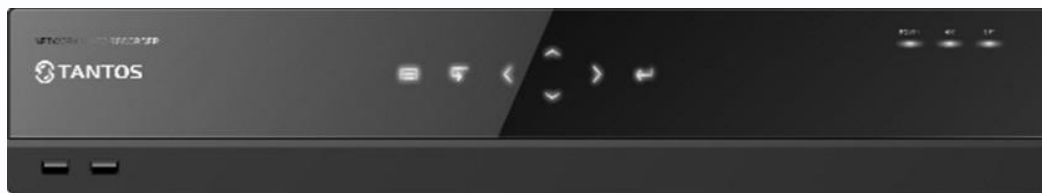

## 32-канальный сетевой видеорегистратор

Сетевой 32 канальный H.265/H.264 регистратор для IP камер, общий битрейт до 256 Мбит/с. Подключение и отображение 32 камер 2,3,4-мегапиксельных или 28 камер 5-мегапиксельных или 16 камер 8-мегапиксельных. Воспроизведение архива по 16 каналов для 2-х и 3-х мегапиксельных камер, по 12 каналов для 4-х мегапиксельных камер, по 9 каналов для 5-и мегапиксельных камер, по 6 каналов для 8-и мегапиксельных камер. Поддержка двухпоточности. Поддержка облачного сервиса (IE, iPhone, iPad, Android). Одновременный просмотр, запись и работа с архивом. До 8 HDD по 8Тб каждый, eSATA. Два порта USB 2.0, порт USB 3.0, два порта 1000Mb Ethernet, HDMI (3840×2160) / VGA (1920×1080), 16 входов / 4 выхода тревоги, вход/ 2 выхода звука RCA. ИК пульт, мышь в комплекте. Синхронизация с FTP, Dropbox, Google Drive. Поддержка камер Tantos, ONVIF, RTSP. Поддержка звука. Поддержка детектора движения, вторжения, пересечения линии, входа/выхода из зоны, пропавших, появившихся объектов, скорости (зависит от камеры), ошибка сети, ошибка диска, конфликт IP адресов, S.M.A.R.T.

### Особенности

- До 32 камер 2-мегапиксельных
- До 32 камеры 3-мегапиксельных
- До 32 камер 4-мегапиксельных
- До 28 камер 5-мегапиксельных
- До 16 камер 8-мегапиксельных
- До 30 к/с на канал для всех камер
- Запись видео, аудио и кадров на FTP, Dropbox, Google Drive
- Общий битрейт до 256 Мбит/с
- До 8 дисков по 8 Тб каждый
- USB 3.0
- Интеллектуальные детекторы движения, вторжения, пересечения линии (зависит от камер).
- 16 входов тревоги
- 4 выход тревоги
- HDMI выход с разрешением 3840×2160
- VGA выход с разрешением 1920x1080
- Удаленный доступ с iPad, iPhone, Android
- Поддержка облачного сервиса
- Подключение камер по ONVIF 2.2 и RTSP
- Воспроизведение в архиве по 16 камер
- Воспроизведение в архиве по 16 камер
- Воспроизведение в архиве по 12 камер
- Воспроизведение в архиве по 9 камер
- Воспроизведение в архиве по 6 камер