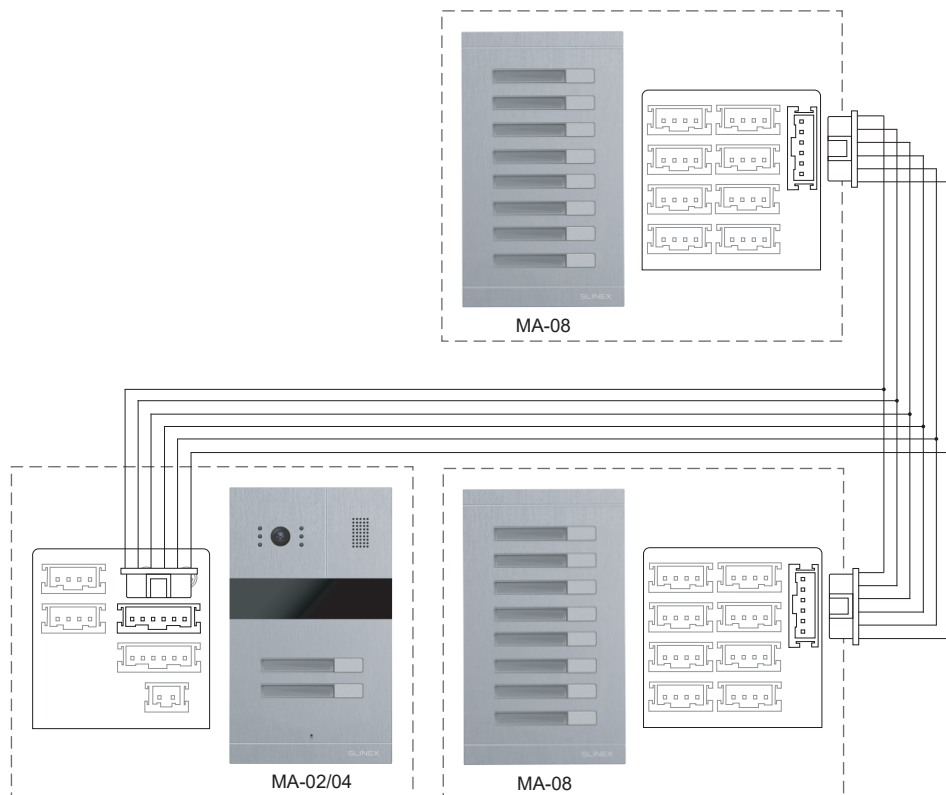

SLINEX

Подключение многоабонентской вызывной панели MA-02/04 и двух блоков расширения MA-08 (18 или 20 абонентов в сумме).

Примечание:

MA-08 может использоваться только в качестве блока расширения для панелей MA-02/04 и не может быть использована в качестве независимой вызывной панели.