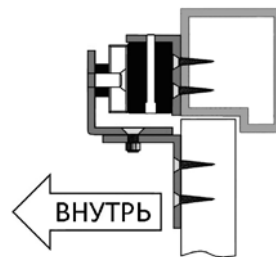

ST-EL260BZ-SL

Кронштейн Z типа для замков серии ST-EL260xxx-SL

- Для крепления якоря замка на дверь, открывающуюся внутрь
- Совместимость – ST-EL260xxx-SL
- Материал – алюминий
- Цвет – серебряный

Кронштейн Z типа выполнен из алюминия и предназначен для крепления якоря электромагнитных замков на двери, открывающиеся внутрь.

Способ монтажа:

Размеры: