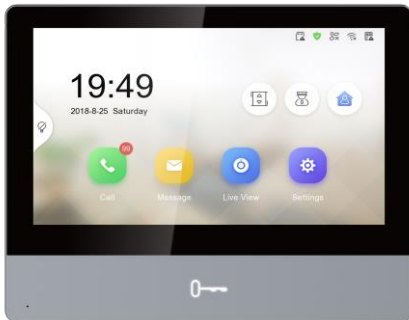

## Видеодомофон F-VI-3545ISE1

### ПАСПОРТ ИЗДЕЛИЯ

- Видеодомофон F-VI-3545ISE1 является IP-видеодомофоном
- Премиальное закаленное стекло
- Алюминий аэрокосмического класса
- Новый UI V2.0: удобный пользовательский интерфейс
- 7" цветной сенсорный экран с разрешением 1024 × 600
- Тонкая конструкция 8.6 мм