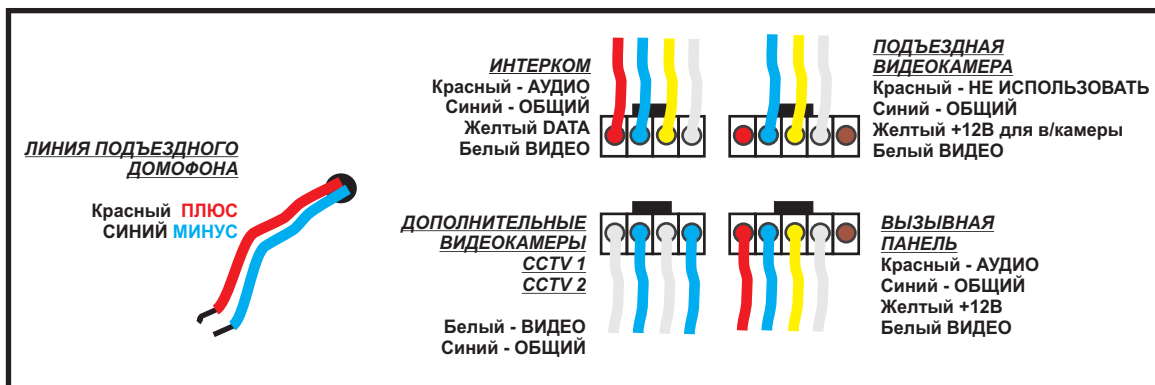

ЦВЕТНОЙ МОНИТОР ВИДЕОДОМОФОНА TANTOS PRIME MIRROR XL (ЦИФРОВОЙ)

Цветной монитор видеодомофона TANTOS AMELIE XL имеет 4 видеовхода и предназначен для полноценной работы с цифровым аудиодомофоном типа RAIKMANN, MARSHALL, LASKOMEX и т.п.

СХЕМА СОЕДИНЕНИЙ

РАЗЪЕМЫ ВХОДОВ:

Для записи № квартиры необходимо:

-Включить питание в/домофона, дождаться прохождения теста, затем успеть в течении 5 сек. включить ПАНЕЛЬ 1

нажав кнопку ПРОСМОТР 

затем нажать кнопку ОТВЕТ 

Этими действиями включится режим записи № квартиры. Затем 3 раза набрать номер квартиры, дожидаясь прохождения хотя бы одного звонка, затем его сбрасывая).

Номер квартиры будет запомнен видеодомофоном.