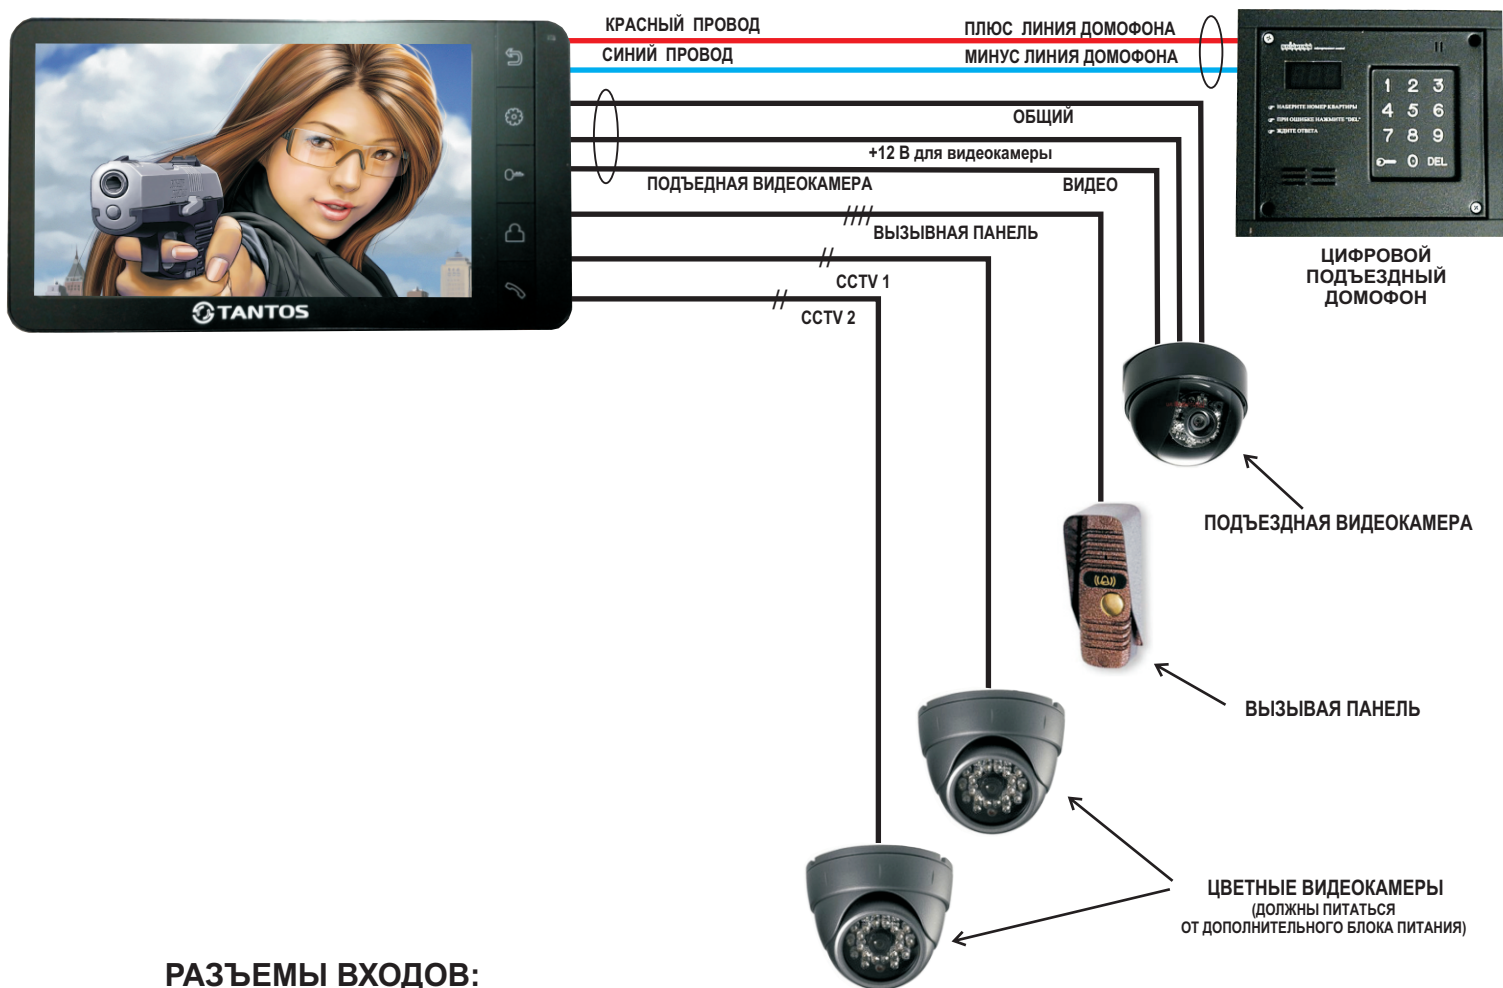

ЦВЕТНОЙ МОНИТОР ВИДЕОДОМОФОНА TANTOS PRIME MIRROR XL (ЦИФРОВОЙ)

Цветной монитор видеодомофона TANTOS AMELIE XL имеет 4 видеовхода и предназначен для полноценной работы с цифровым аудиодомофоном типа RAIKMANN, MARSHALL, LASKOMEX и т.п.

СХЕМА СОЕДИНЕНИЙ

РАЗЪЕМЫ ВХОДОВ:

Для записи № квартиры необходимо:

-Включить питание в/домофона, дождаться прохождения теста, затем успеть в течении 5 сек. включить ПАНЕЛЬ 1

нажав кнопку ПРОСМОТР 

затем нажать кнопку ОТВЕТ 

Этими действиями включится режим записи № квартиры. Затем 3 раза набрать номер квартиры, дожидаясь прохождения хотя бы одного звонка, затем его сбрасывая).

Номер квартиры будет запомнен видеодомофоном.