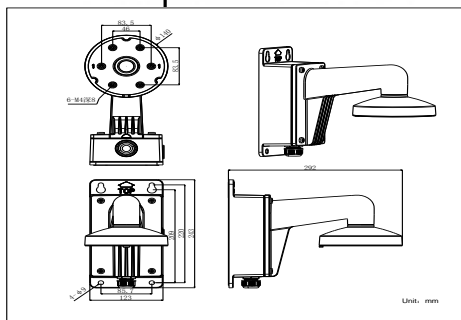

### Размеры

### Внимание

- Кронштейн должен быть установлен на плоскую поверхность стены
- Стена, на которую устанавливается кронштейн, должна выдерживать вес предполагаемой камеры и аксессуаров в трехкратном размере
- Максимальная грузоподъемность кронштейна – 4.5кг

## Спецификации

Модель	DS-1273ZJ-140B
Описание	Настенный кронштейн
Цвет	Белый Ник
Назначение	Купольные камеры
Материал	Алюминиевый сплав
Размеры	140 × 182 × 120мм
Вес (нетто)	1,488кг

\*Изображения и спецификации могут быть изменены без дополнительного уведомления.