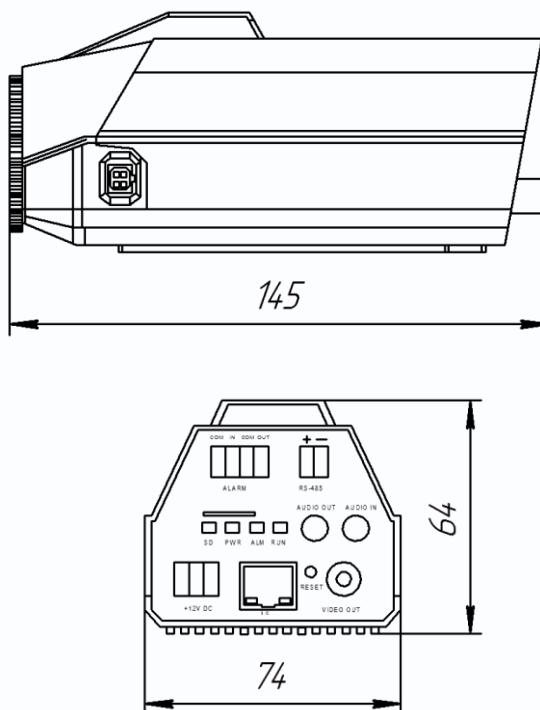

## Трехмегапиксельная корпусная камера

Видеокамера корпусная трехмегапиксельная, 2048x1536, 20 к/с, (1920x1080, 25 к/с), 1/3 Aptina WDR CMOS сенсор с прогрессивным сканированием, 0.5 Люкс (день) / 0.1 Люкс (ночь) (в режиме накопления заряда чувствительность 0.05 Люкс (день) / 0.01 Люкс (ночь)), H.264/H.264/MJPEG (Тройное кодирование), под объектив CS, автодиафрагма, microSD до 32Гб, двухсторонний звук, день/ночь, механический ИК фильтр, выход BNC, вход-выход тревоги, RS-485, PoE, 0+50 °С

### Особенности

- Разрешение 2048x1536, 20 к/с
- Отличная чувствительность и детализация изображения
- Объектив C/CS с автодиафрагмой
- Механический ИК фильтр
- Отличное соотношение цена/качество
- Встроенный микрофон и линейный вход
- Тройное кодирование
- Запись на SD карту до 32 Гб
- Двусторонняя передача звука
- Тревожный вход и выход
- Встроенный многозонный детектор движения
- Поддержка e-mail, FTP, NAS
- Питание PoE и 12 В
- Программный и аппаратный сторожевые таймеры
- Профессиональное ПО в комплекте
- Полная поддержка ONVIF 2.2
- Интеграция в ПО ведущих производителей

### Габариты

SECUROS