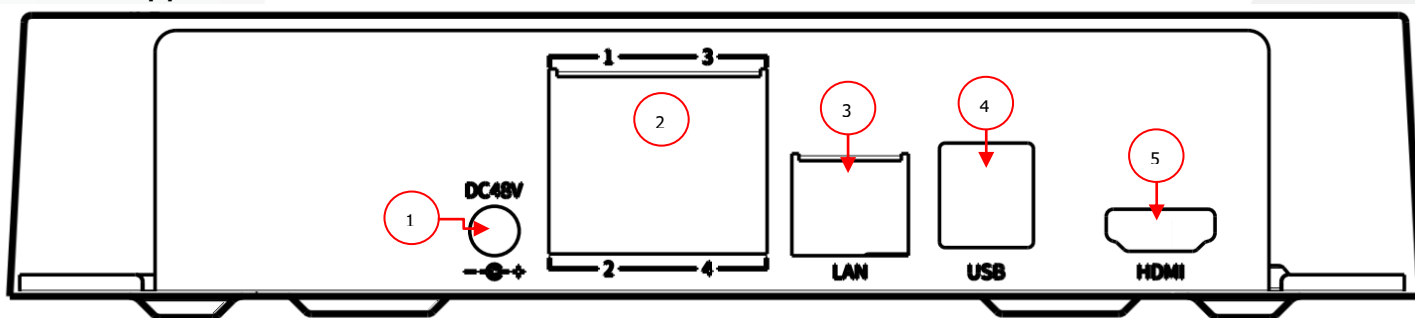

2.3 Задняя панель

№	ОПИСАНИЕ
1	Гнездо питания 48В
2	Сетевые разъёмы POE
3	Сетевой разъём RJ-45
4	USB порт
5	HDMI видеовыход