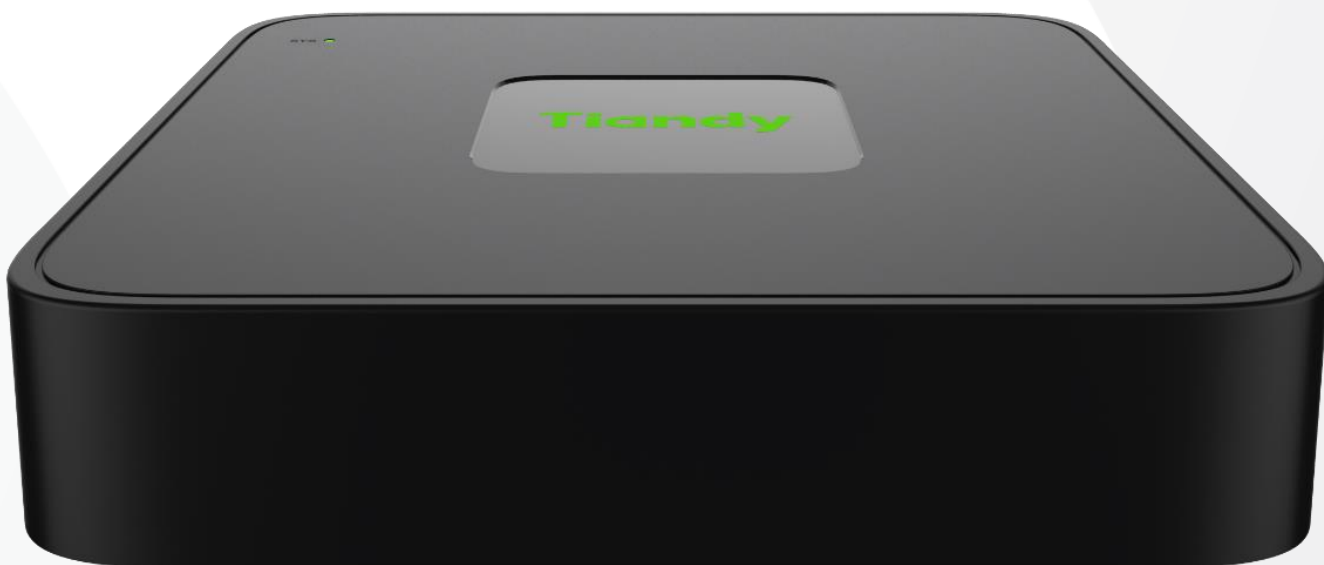

2. Описание

2.1 Комплектация

№	НАИМЕНОВАНИЕ	№	НАИМЕНОВАНИЕ
1	Видеорегистратор	3	краткая инструкция по эксплуатации
2	USB-мышь	4	Винты для крепления жёстких дисков

2.2 Передняя панель