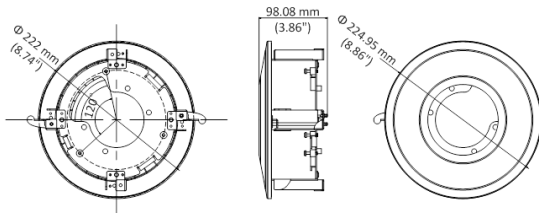

ПАСПОРТ ИЗДЕЛИЯ

Внутрипотолочный кронштейн

DS-1227ZJ-DM26

DS-1227ZJ-DM26

Общая информация

- Внутрипотолочный кронштейн
- Пластик / металл

Размеры

Внимание

- Кронштейн должен быть установлен на плоской поверхности стены
- Стена, на которую устанавливается кронштейн, должна выдерживать вес предполагаемой камеры и аксессуаров в трехкратном размере
- Максимальная грузоподъемность кронштейна – 3кг

Спецификации

Модель	DS-1227ZJ-DM26
Описание	Внутрипотолочный кронштейн
Цвет	Белый Ник
Назначение	Купольные камеры
Материал	Пластик / металл
Размеры	Ø 224,95 × 98,08мм
Вес	660 гр

*Изображения и спецификации могут быть изменены без дополнительного уведомления.