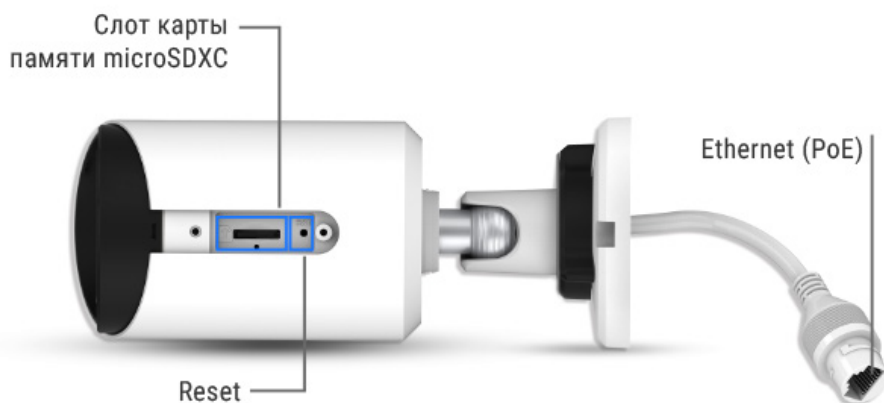

STARVIS

SV3210RC

www.beward.ru

5 MEGA PIXEL

- Высокочувствительный 5 Мп сенсор Sony Starvis
- Объектив 2.8 / 3.6 / 6 мм (на выбор)
- Встроенная видеоаналитика (по лицензии)
- Аппаратный WDR до 120 дБ
- Компактный корпус: Ø64x160 мм
- ИК-подсветка до 30 м

- Функция «стабилизация изображения»
- Кодирование: H.265/H.264/MJPEG
- Режим Smart Stream
- Поддержка карт microSDXC (до 128 ГБ)
- Поддержка SIP протокола
- Уличное исполнение, IP67, от -40 до +60°C

Высокая чувствительность

IP-камера оснащена сверхчувствительным сенсором **Sony Starvis**, который обеспечивает изображение с минимальным уровнем шумов в сумеречное и ночное время. Это значительно повышает уровень детализации объектов и позволяет применять такие IP-камеры там, где другие более ранние модели не справлялись из-за низкой чувствительности или недостаточной детализации изображения.

BEWARD STARVIS

Обычная камера

Встроенная видеоаналитика

В IP-камерах серии SV встроена возможность видеоанализа, например: подсчет посетителей, детектор празднования, пересечение линии и т.д. Он расширяет их возможности 8-ю режимами детекции, включающими всесторонние функции видеонаблюдения и быструю реакцию камеры на разные наблюдаемые сцены.