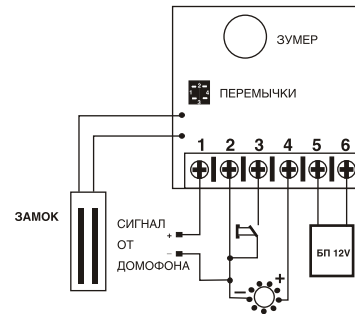

Z-396 (timer)

«Z-396»
 3,6,12 (0,3).
 6 (+12 ,>0,2).
 (307 / 10).
 6 .

(+12 ,>0,2)
 : 3;6;12;0,3с (-6)
 (/ 12
 9-18 , 7-13)
 +
 (): 4
 : 5
 : 36x40x25
 : -40 +50
 : +

/ 10 .
 1.+12
 2. « » (-) .(-) .(-)
 3.
 4.« »
 5. 12
 6. 12
 - 1- 6 .(6)
 - 2- 3
 - 3- 12
 - 4- 0,3

Z-396