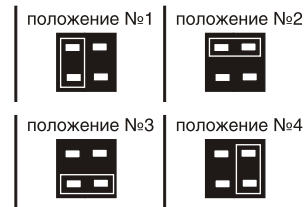

Z-396 (timer)

«Z-396»
 3,6,12 (0,3).
 6 (+12 ,>0,2).
 (307 / 10).
 6 .

(+12 ,>0,2)
 : 3;6;12;0,3с (-6)
 (/ 12
 9-18 , 7-13)
 +
 (): 4
 : 5
 : 36x40x25
 : -40 +50
 : +

/ 10 .
 1.+12
 2. « » (-) .(-) .(-)
 3.
 4.« »
 5. 12
 6. 12
 - 1- 6 .(6)
 - 2- 3
 - 3- 12
 - 4- 0,3