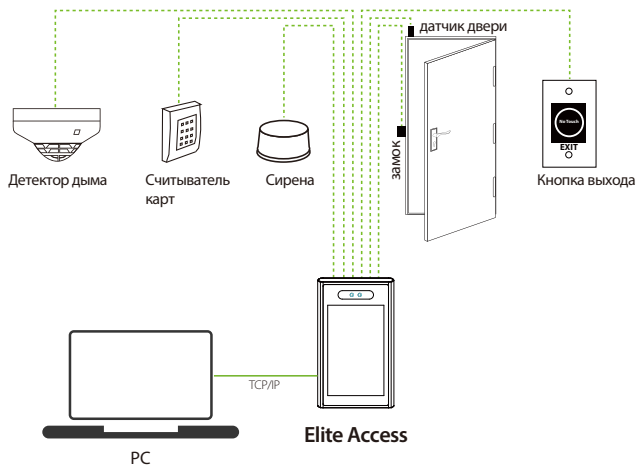

кнопка выхода, датчик двери

Стандартные функции

Уровни доступа, группы, праздники и смены, DST, Анти-Пассбэк, настраиваемые обои и заставка, срабатывание тампера.

Связь

TCP / IP, RS485 / RS232

Wiegand вход/выход

WIFI (опция)

Питание 12В DC

Потребляемый ток < 2А

Подключение

Размеры (мм)

Официальное представительство "ZKTECO CO.,LTD" в России и СНГ: Тел. +7 (495) 132-31-33.

107078, г. Москва, ул. Новорязанская, д.18, стр. 5.