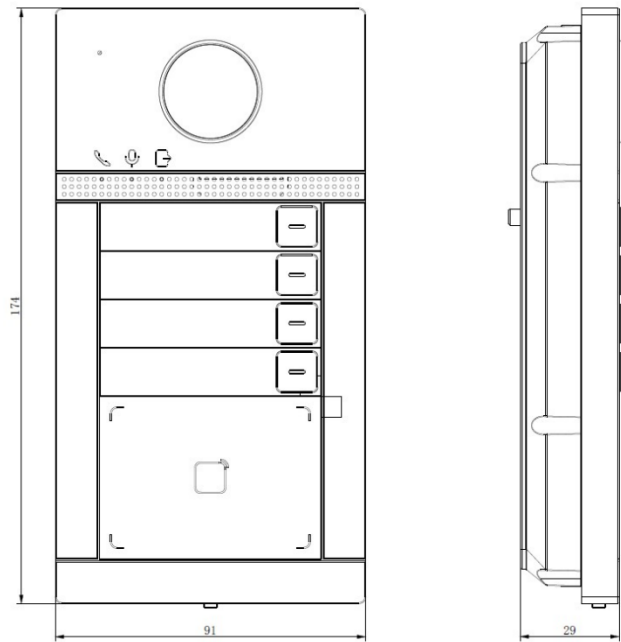

Размеры (ед. изм.: мм)