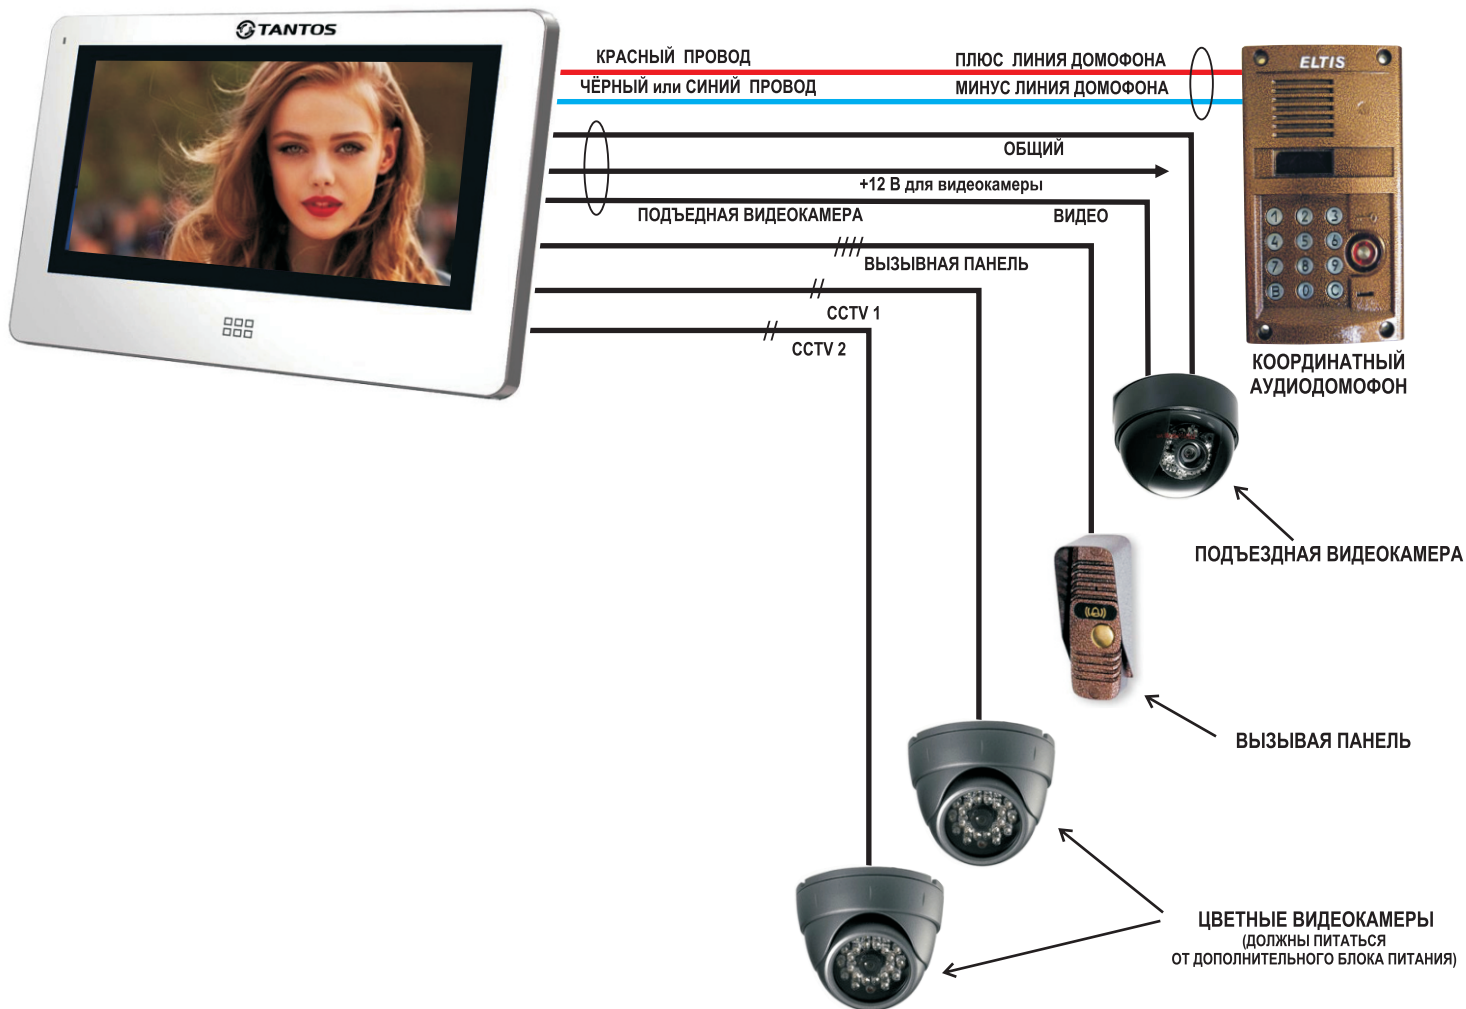

## ЦВЕТНОЙ МОНИТОР ВИДЕОДОМОФОНА TANTOS NEO SLIM VZ (КООРДИНАТНЫЙ)

ЦВЕТНОЙ СЕНСОРНЫЙ 7" монитор видеодомофона TANTOS NEO SLIM VZ предназначен для полнофункциональной работы с подъездным координатным аудиодомофоном типа "Визит", "Элтис", "Цифрал".

На первый вход подключается только подъездная видеочамера. Остальные входы монитора работают в штатном режиме.

### СХЕМА ПОДКЛЮЧЕНИЯ

### РАЗЪЕМЫ ВХОДОВ: