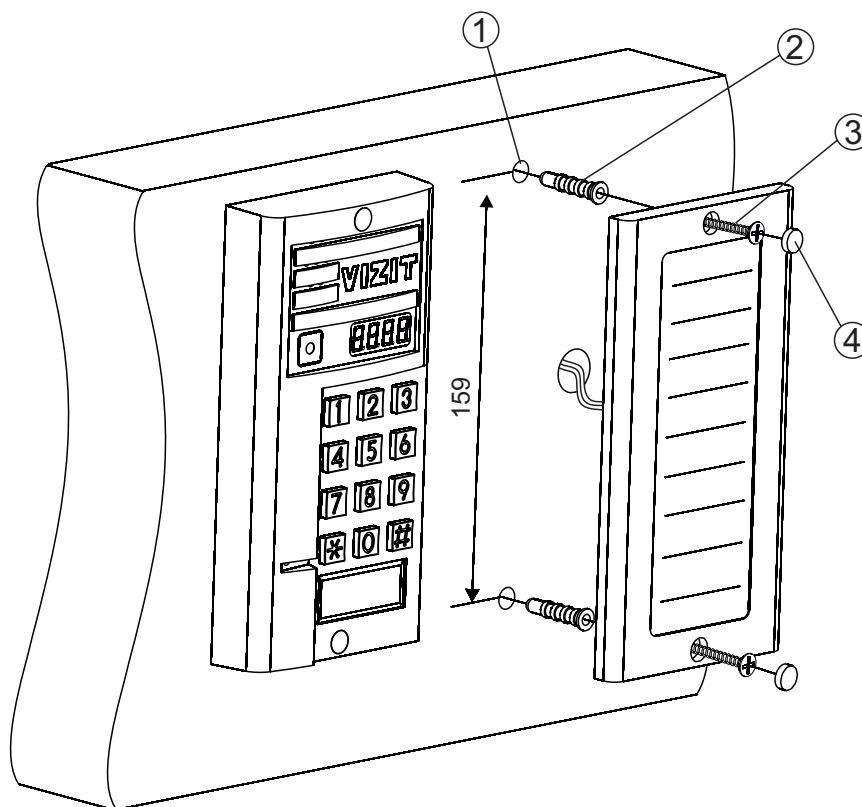

- ① - отверстие $\varnothing 6$ (2 шт.)
- ② - дюбель 6x30 (2 шт.)
- ③ - саморез (2 шт.)
- ④ - заглушки (2 шт.)

Рисунок 1 - Крепление блока индикации для домофона **БВД-342NP** на стене

Схема соединений блока индикации для домофона **БВД-342NP** и блока вызова **БВД-343x (БВД-342x)** показана на рисунке 2.