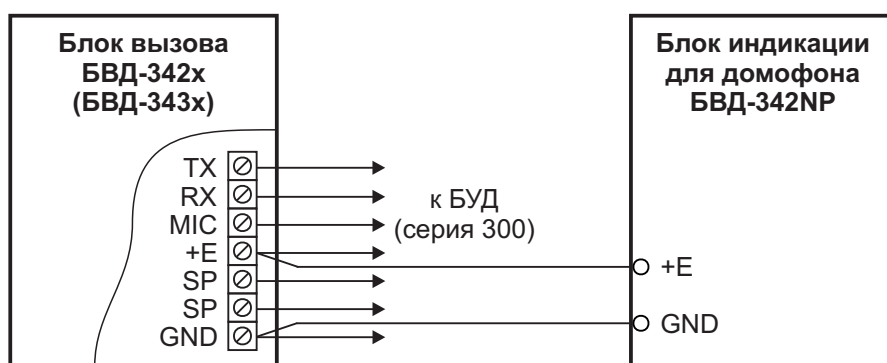

Не допускайте попадания на корпус жидких, химически активных веществ.

ПОРЯДОК УСТАНОВКИ

До установки блока индикации для домофона необходимо заполнить шильд из комплекта принадлежностей фамилиями абонентов и соответствующими номерами квартир. Затем открутить винты, крепящие заднюю крышку таблички, снять крышку, уложить шильд на пластиковую вставку и установить крышку на место.

На рисунке **1** показано крепление блока индикации для домофона **БВД-342NP** на стене.

- ① - отверстие $\varnothing 6$ (2 шт.)
- ② - дюбель 6x30 (2 шт.)
- ③ - саморез (2 шт.)
- ④ - заглушки (2 шт.)

Рисунок 1 - Крепление блока индикации для домофона **БВД-342NP** на стене

Схема соединений блока индикации для домофона **БВД-342NP** и блока вызова **БВД-343x (БВД-342x)** показана на рисунке 2.

Рисунок 2 - Схема соединения блока индикации для домофона **БВД-342NP** с блоком вызова **БВД-343x(БВД-342x)**